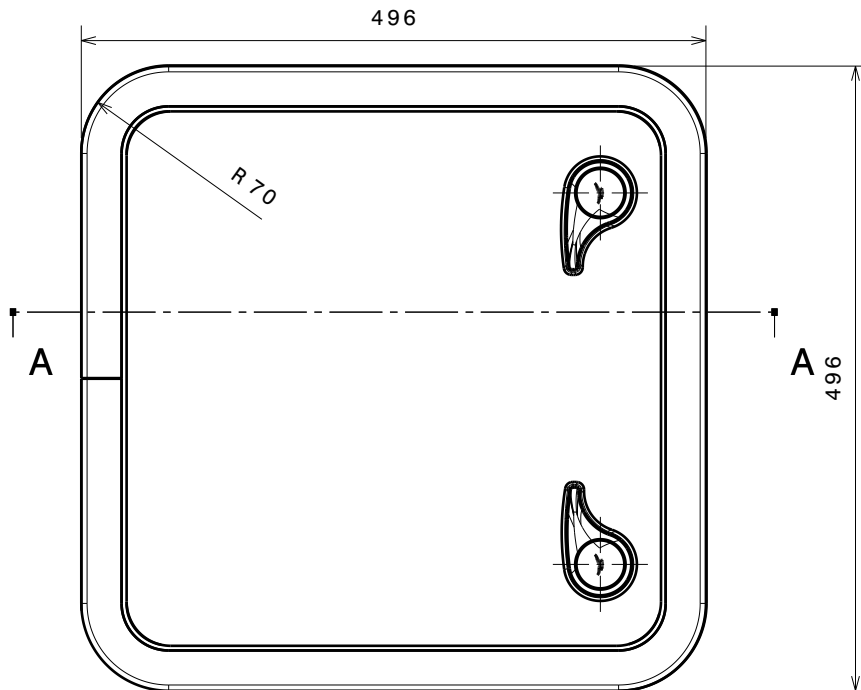

Vue auxiliaire C  
Echelle : 1:6

-	-	-	-
-	-	-	-
ind	date	dess.	modifications
matière/material : -			tol. gén.: $\pm 0.1\text{mm}$ $\pm 1^\circ$ Finition/finish: -
Echelle Scale: 1:5	dess.: JFR	le 21/07/04	vérif. -
CE PLAN EST LA PROPRIETE DE LA SOCIETE GOIOT. IL NE PEUT ETRE COMMUNIQUE NI REPRODUIT SANS NOTRE AUTORISATION ECRITE.			
		<b>PANNEAU OPAL T44 442x442</b> <b>OPAL HATCHE T44 442x442</b>	
<b>A4</b>	<b>h</b>	Produit : -	Réf.: 116026 Dr. : P4065
3, rue du Chêne Lassé BP 89 44814 St-Herblain Cédex France Tél : (33) 2 40 92 29 30 Fax : (33) 2 40 92 29 40			