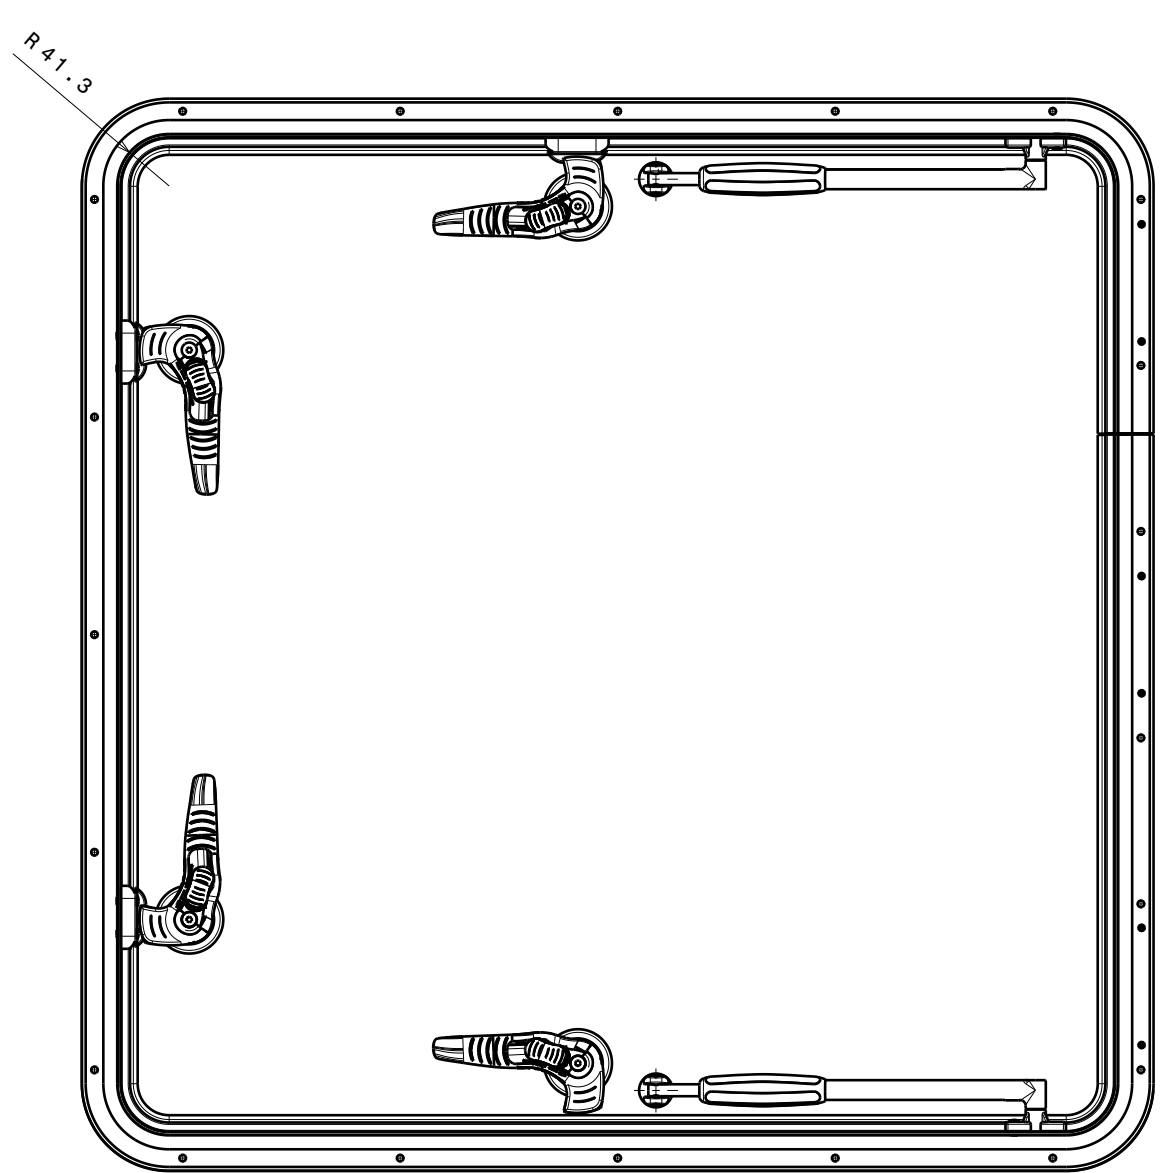

Coupe A-A
Echelle : 1:6

Vue de face
Echelle : 1:6

Vue de gauche
Echelle : 1:6

Vue de derrière
Echelle : 1:6

-	-	-	-
-	-	-	-
ind	date	dess.	modifications
matière/material : -			tol. gén.: ±0.1mm ±1°
Echelle Scale: 1:5			dess.: MR le 02/03/16 vérif. -
			GOÏOT 3, rue du Chêne Lassé BP 89 44814 St-Herblain Cédex France Tél : (33) 2 40 92 29 30 Fax : (33) 2 40 92 29 40
Produit : -			Réf.: -
Dr. : P9093			

PANNEAU OPAL T80 795x795