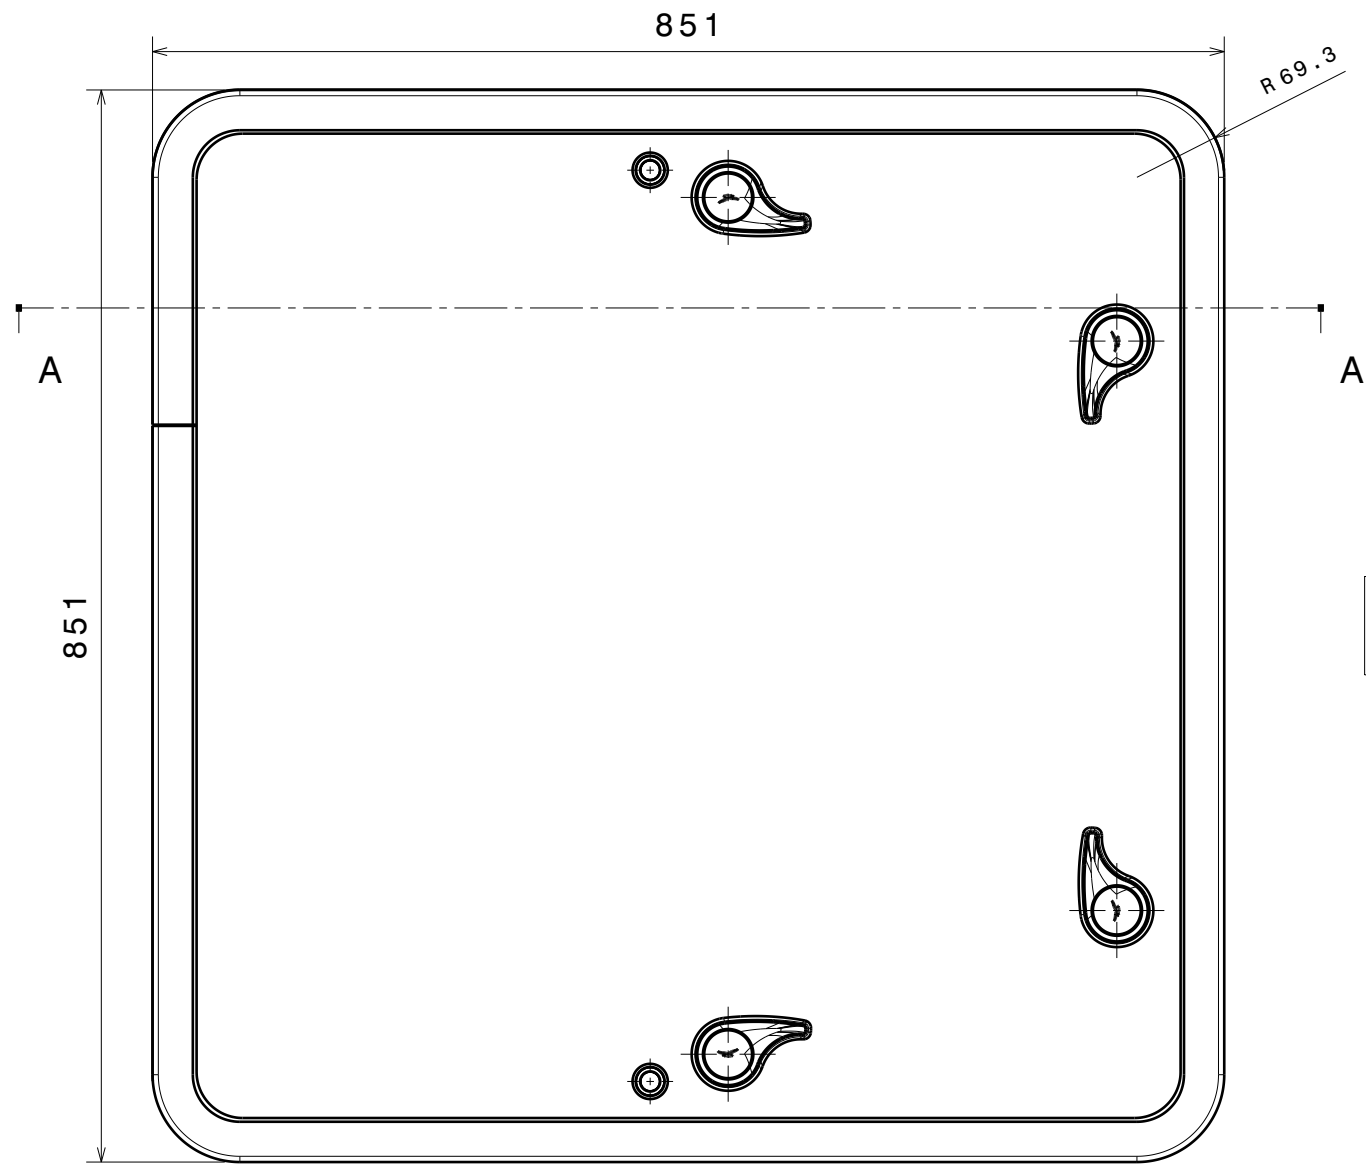

Coupe A-A
Echelle : 1:6

Vue de face
Echelle : 1:6

Vue de gauche
Echelle : 1:6

Vue de derrière
Echelle : 1:6

-	-	-	-
-	-	-	-
ind	date	dess.	modifications
matière/material : -			tol. gén.: ±0.1mm ±1°
Echelle Scale: 1:5			dess.: MR le 02/03/16 vérif. -
			GOÏOT 3, rue du Chêne Lassé BP 89 44814 St-Herblain Cédex France Tél : (33) 2 40 92 29 30 Fax : (33) 2 40 92 29 40
Produit : -			Réf.: -
Dr. : P9093			

PANNEAU OPAL T80 795x795