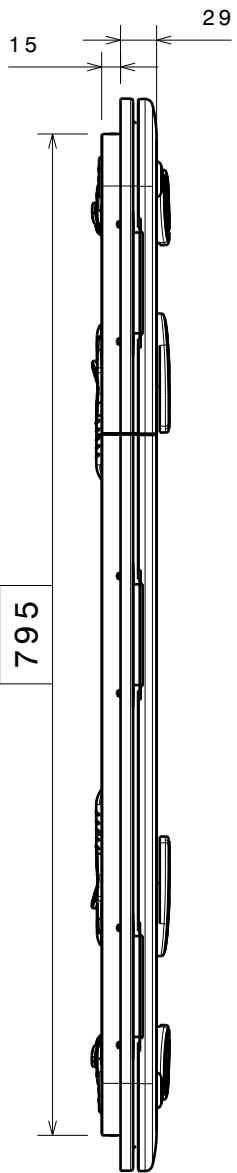

Coupe A-A
Echelle : 1:6

Vue de face
Echelle : 1:6

Vue de gauche
Echelle : 1:6

Vue de derrière
Echelle : 1:6

-	-	-	-
-	-	-	-
ind	date	dess.	modifications
matière/material : -			tol. gén.: ±0.1mm ±1°
Echelle Scale: 1:5			dess.: MR le 02/03/16 vérif. -
			GOÏOT 3, rue du Chêne Lassé BP 89 44814 St-Herblain Cédex France Tél : (33) 2 40 92 29 30 Fax : (33) 2 40 92 29 40
Produit : -			Réf.: -
Dr. : P9093			

PANNEAU OPAL T80 795x795