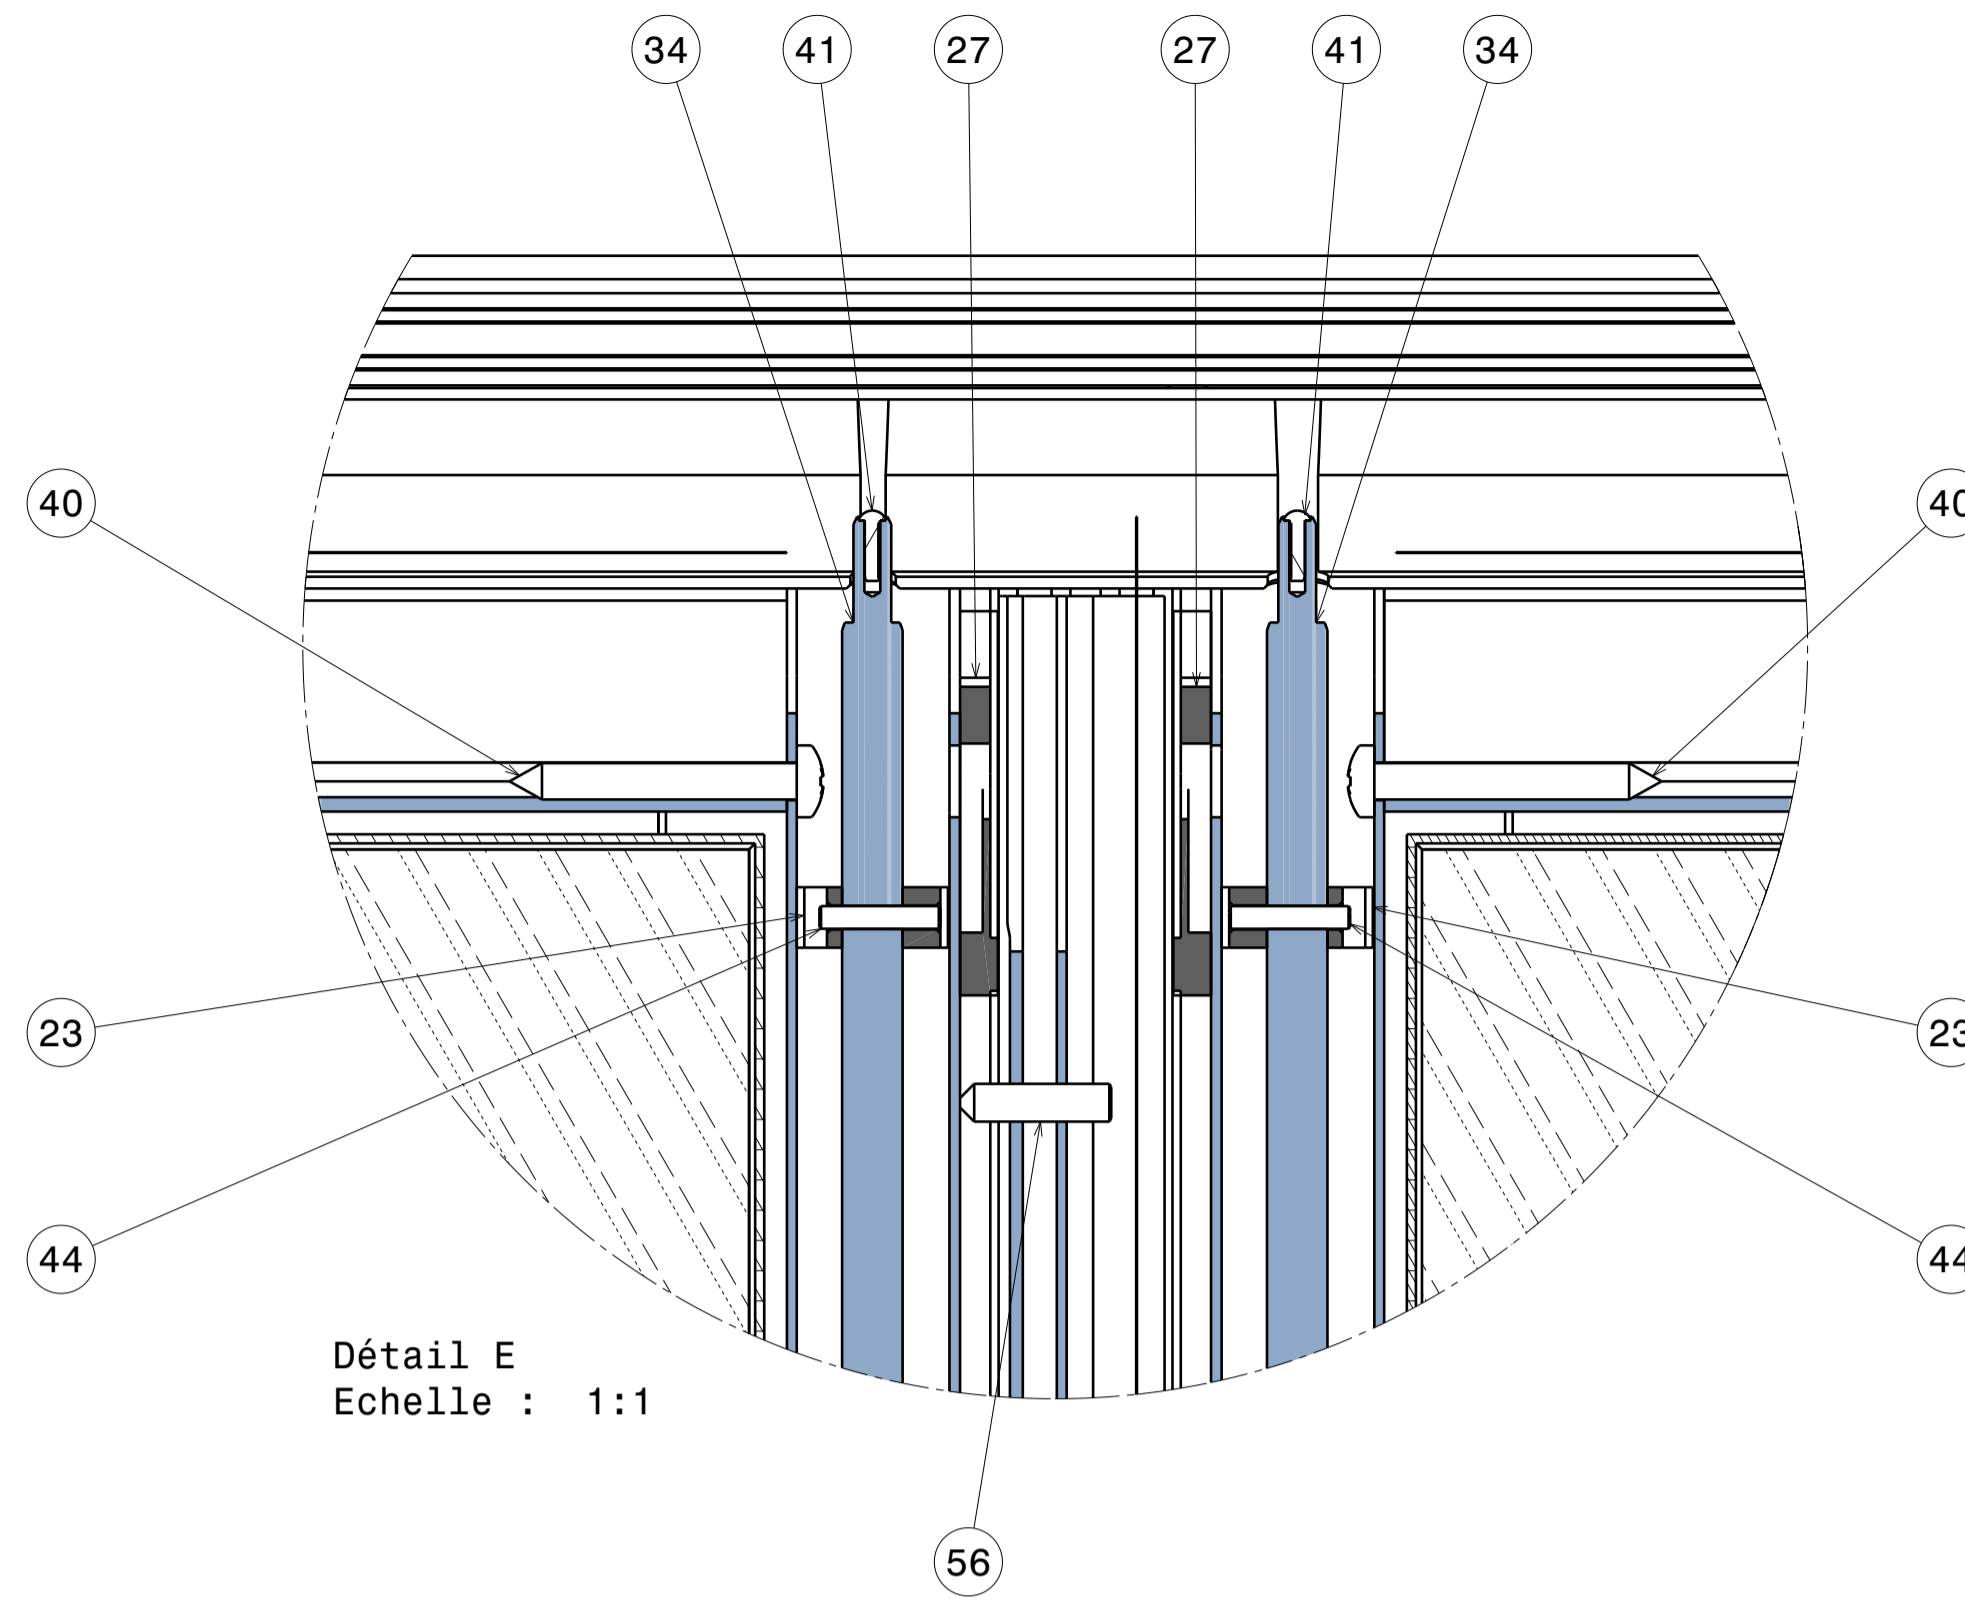

# PORTE COULISSANTE SERIE LIGHT

## Sans rappel par ressort

Détail F  
Echelle : 1:1

Détail E  
Echelle : 1:1

Détail S  
Echelle : 1:1

Détail R  
Echelle : 1:1

Détail O  
Echelle : 1:1

Détail L  
Echelle : 1:1

Détail B  
Echelle : 1:1

N°	Reference	Nom	Qté
5	119925	Tampon caoutchouc blanc	4
6	120160	Bouchon étanchéite Reynaers	2
7	120070	Chicane245-243	2
8	120165	Joint brosse Reynaers 227188 dormant 1	1
9	120165	Joint brosse Reynaers 227188 dormant 2	1
10	119841	Vis Tole FZ 3.9x19 ISO_7050 Inox A4	4
16	118031	Jeu de 4 galets simples	4
19	120084	Coquille-manoevres-5522	2
20	119831	Pastille rouge	3
21	120057	Pastille verte	3
22	119864	Pene-5569	1
23	120055	Guide tringle verr. encas.-4626	2
24	119926	Joint brosse Reynaers 227068	2
25	119926	Joint brosse Reynaers 227068 2	2
26	119926	Joint brosse Reynaers 227068 3	2
27	120168	Patin antidegondage	4
28	120093	Pied Helavia caoutchouc noir	2
29	121681	Verrou integre2_SE232CAGE	1
30	119865	Cylindre Européen Serrure + Bouton	1
31	120056	BILLE INOX D5.55	2
32	119787	RESSORT INOX D5 2902 119787	2
33	94752	VIS HC M6x8 Bout conique ISO_4027 Inox A4	2
34		Tringle	2
35	120092	Goupille 3x40 Inox A4	1
36	120088	Protection-cyl-5570	1
37	119923	Cache antidegondage ext	4
38	94761	VIS CBLZ M4x12 ISO_7045 inox A4	1
39	94765	VIS CS M5x20 ISO_1207 Inox A4	1
40	119986	VIS Tole CBLZ 4.8x38 Bout pointu ISO_7049 Inox A4	8
41	120083	Clou cannelé 2x8 PC Gris ISO 8746	2
43	94753	Vis HC M8x10 ISO_4029 Inox A4	1
44	119849	Goupille Elastique E Fendue 3x16 ISO_8752 Inox A2	2
51	119922	Gache 626723-14 ref.119922	1
52	119926	Joint brosse Reynaers 227068 fenetre 1	2
53	119926	Joint brosse Reynaers 227068 fenetre 2	2
54	119926	Joint brosse Reynaers 227068	1
56	120167	Vis HC M5x20 ISO_4027 Inox A4	2
57	95781	Mastic Silicone	4
58	119926	Joint brosse Reynaers 227068	1