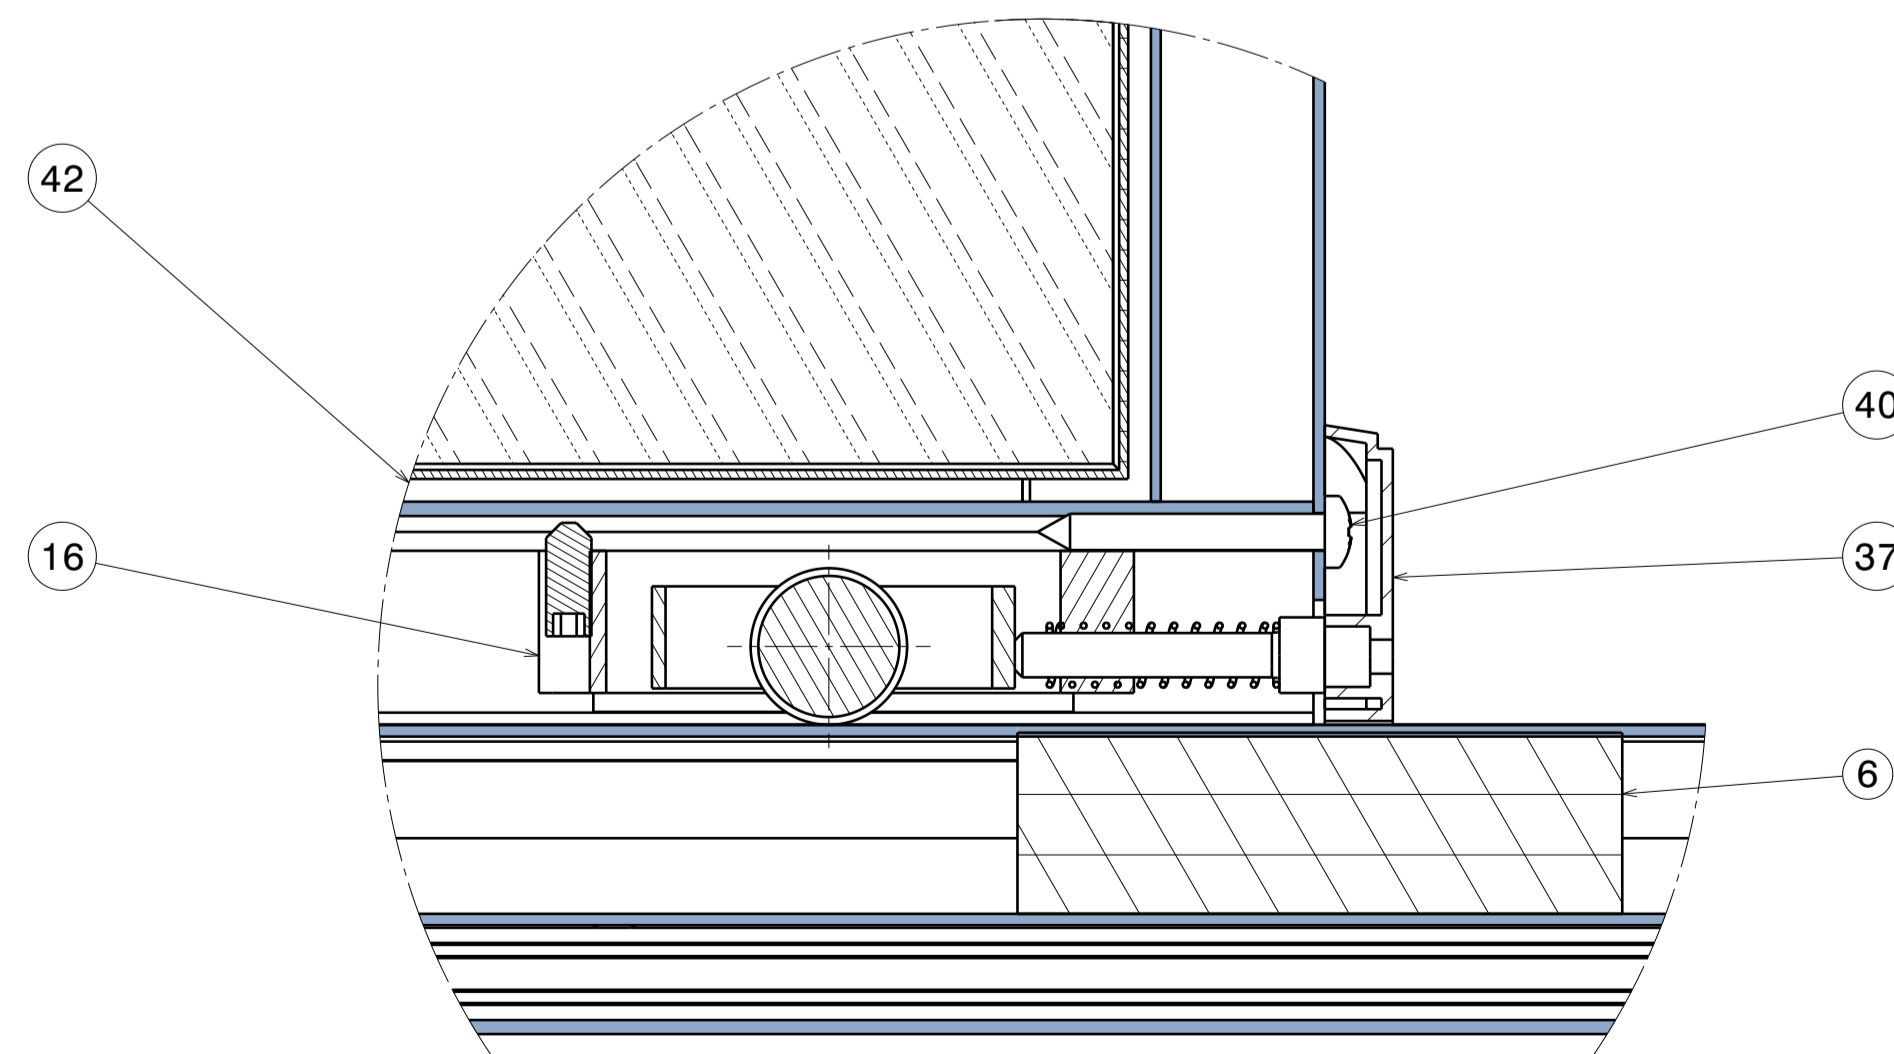

## Sans rappel par ressort

Détail F  
Echelle : 1:1

Détail E  
Echelle : 1:1

Détail S  
Echelle : 1:1

Détail R  
Echelle : 1:1

Détail O  
Echelle : 1:1

Détail L  
Echelle : 1:1

Détail B  
Echelle : 1:1

N°	Reference	Nom	Qté
5	119925	Tampon caoutchouc blanc	4
6	120160	Bouchon étanchéite Reynaers	2
7	120070	Chicane245-243	2
8	120165	Joint brosse Reynaers 227188 dormant 1	1
9	120165	Joint brosse Reynaers 227188 dormant 2	1
10	119841	Vis Tole FZ 3.9x19 ISO_7050 Inox A4	4
16	118031	Jeu de 4 galets simples	4
19	120084	Coquille-manoevres-5522	2
20	119831	Pastille rouge	3
21	120057	Pastille verte	3
22	119864	Pene-5569	1
23	120055	Guide tringle verr. encas.-4626	2
24	119926	Joint brosse Reynaers 227068	2
25	119926	Joint brosse Reynaers 227068 2	2
26	119926	Joint brosse Reynaers 227068 3	2
27	120168	Patin antidegondage	4
28	120093	Pied Helavia caoutchouc noir	2
29	121681	Verrou integre2_SE232CAGE	1
30	119865	Cylindre Européen Serrure + Bouton	1
31	120056	BILLE INOX D5.55	2
32	119787	RESSORT INOX D5 2902 119787	2
33	94752	VIS HC M6x8 Bout conique ISO_4027 Inox A4	2
34		Tringle	2
35	120092	Goupille 3x40 Inox A4	1
36	120088	Protection-cyl-5570	1
37	119923	Cache antidegondage ext	4
38	94761	VIS CBLZ M4x12 ISO_7045 inox A4	1
39	94765	VIS CS M5x20 ISO_1207 Inox A4	1
40	119986	VIS Tole CBLZ 4.8x38 Bout pointu ISO_7049 Inox A4	8
41	120083	Clou cannelé 2x8 PC Gris ISO 8746	2
43	94753	Vis HC M8x10 ISO_4029 Inox A4	1
44	119849	Goupille Elastique E Fendue 3x16 ISO_8752 Inox A2	2
51	119922	Gache 626723-14 ref.119922	1
52	119926	Joint brosse Reynaers 227068 fenetre 1	2
53	119926	Joint brosse Reynaers 227068 fenetre 2	2
54	119926	Joint brosse Reynaers 227068	1
56	120167	Vis HC M5x20 ISO_4027 Inox A4	2
57	95781	Mastic Silicone	4
58	119926	Joint brosse Reynaers 227068	1