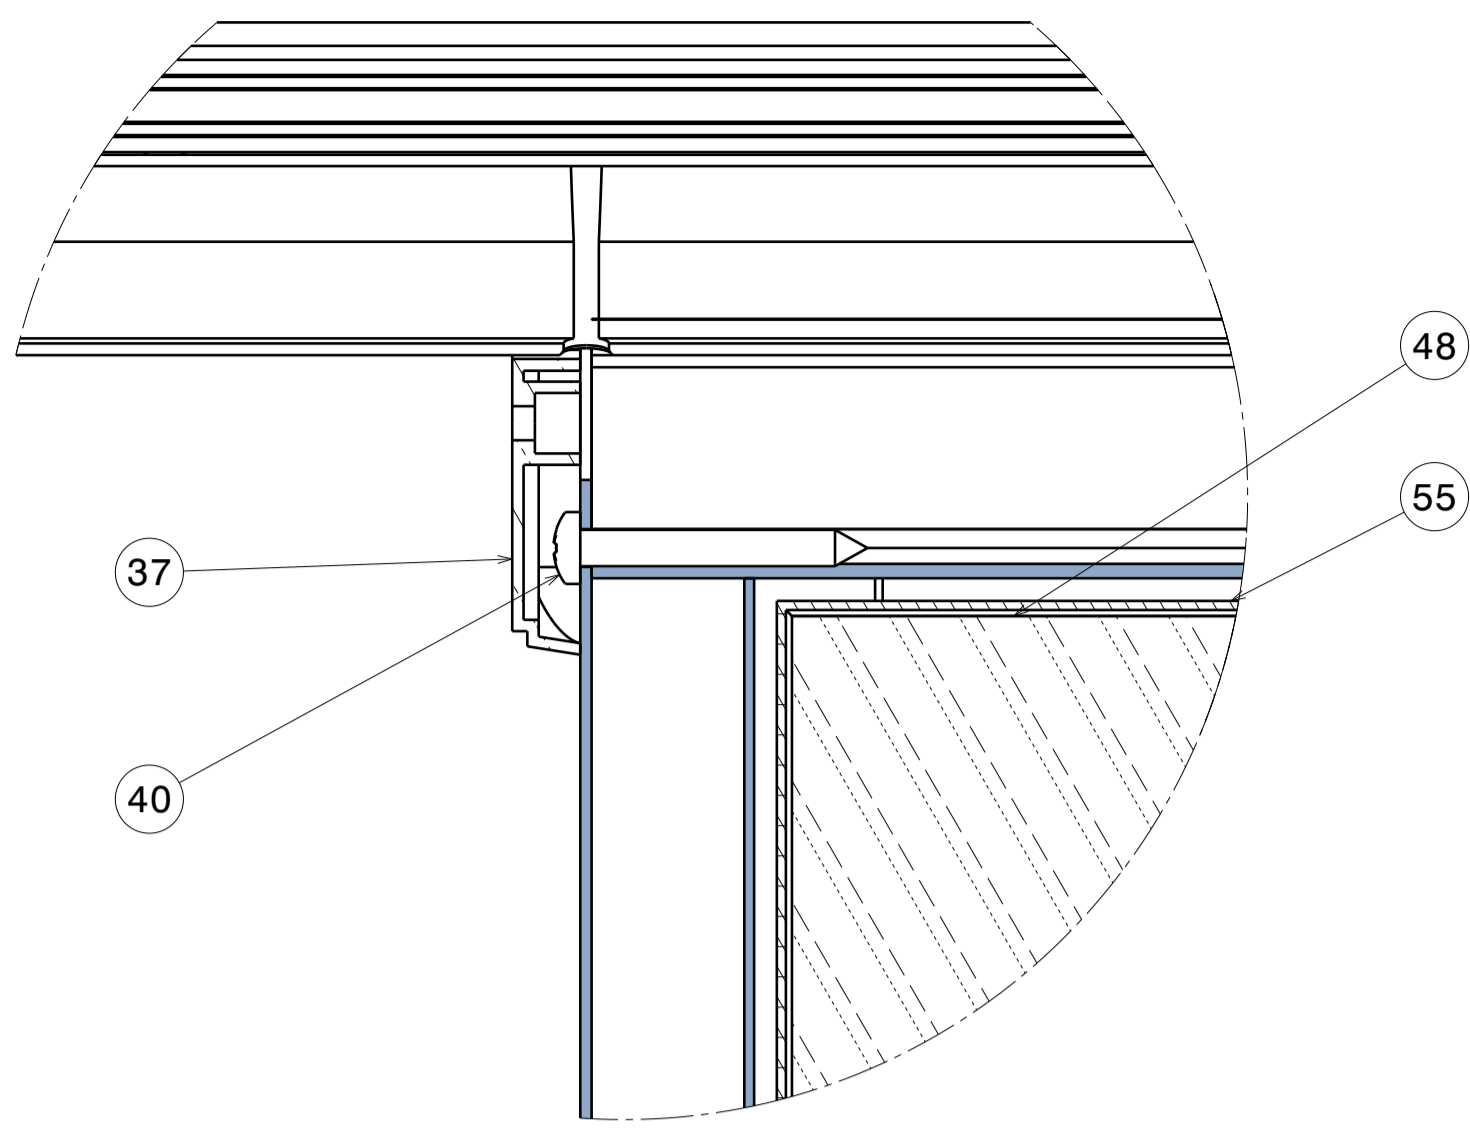

# PORTE COULISSANTE SERIE LIGHT

## Sans rappel par ressort

Détail F  
Echelle : 1:1

Détail E  
Echelle : 1:1

Détail S  
Echelle : 1:1

Détail R  
Echelle : 1:1

Détail O  
Echelle : 1:1

Détail L  
Echelle : 1:1

Détail B  
Echelle : 1:1