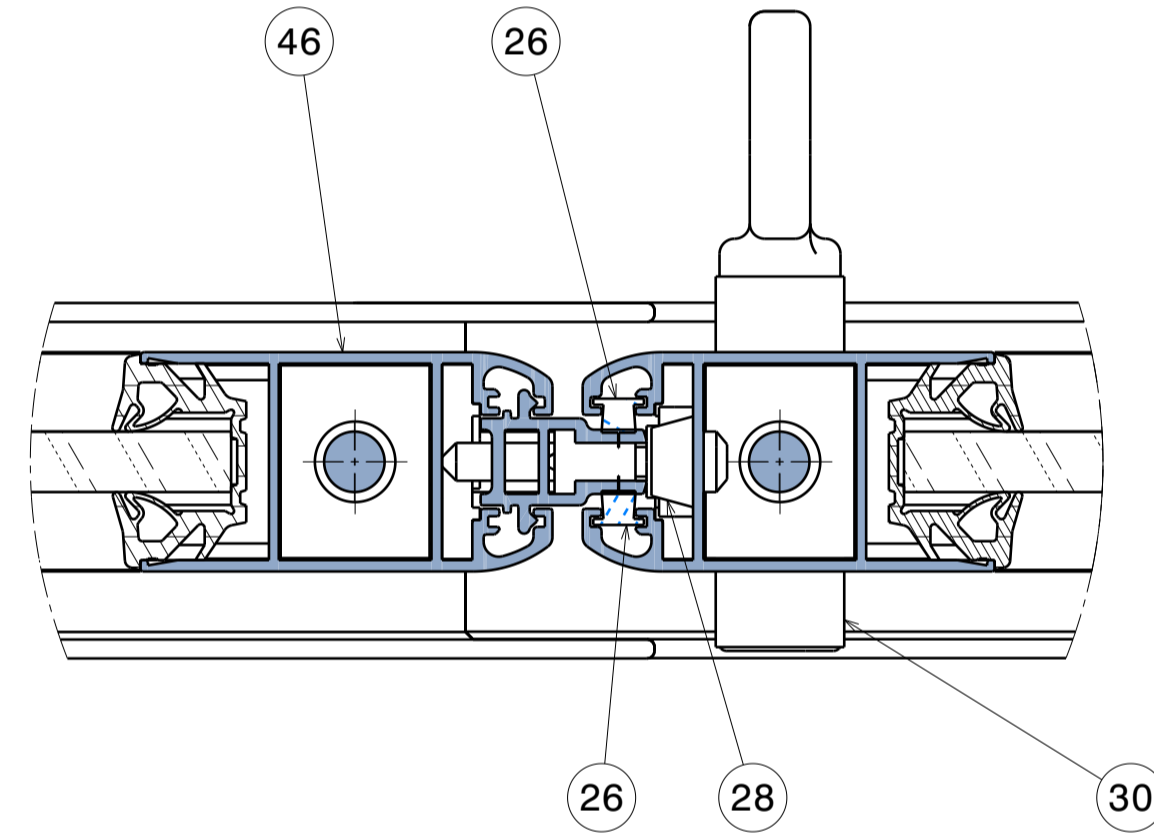

## Sans rappel par ressort

Détail F  
Echelle : 1:1

Détail E  
Echelle : 1:1

Détail S  
Echelle : 1:1

Détail R  
Echelle : 1:1

Détail O  
Echelle : 1:1

Détail L  
Echelle : 1:1

Détail B  
Echelle : 1:1

N°	Reference	Nom	Qté
5	119925	Tampon caoutchouc blanc	4
6	120160	Bouchon étanchéite Reynaers	2
7	120070	Chicane245-243	2
8	120165	Joint brosse Reynaers 227188 dormant 1	1
9	120165	Joint brosse Reynaers 227188 dormant 2	1
10	119841	Vis Tole FZ 3.9x19 ISO_7050 Inox A4	4
16	118031	Jeu de 4 galets simples	4
19	120084	Coquille-manoevres-5522	2
20	119831	Pastille rouge	3
21	120057	Pastille verte	3
22	119864	Pene-5569	1
23	120055	Guide tringle verr. encas.-4626	2
24	119926	Joint brosse Reynaers 227068	2
25	119926	Joint brosse Reynaers 227068 2	2
26	119926	Joint brosse Reynaers 227068 3	2
27	120168	Patin antidegondage	4
28	120093	Pied Helavia caoutchouc noir	2
29	121681	Verrou integre2_SE232CAGE	1
30	119865	Cylindre Européen Serrure + Bouton	1
31	120056	BILLE INOX D5.55	2
32	119787	RESSORT INOX D5 2902 119787	2
33	94752	VIS HC M6x8 Bout conique ISO_4027 Inox A4	2
34		Tringle	2
35	120092	Goupille 3x40 Inox A4	1
36	120088	Protection-cyl-5570	1
37	119923	Cache antidegondage ext	4
38	94761	VIS CBLZ M4x12 ISO_7045 inox A4	1
39	94765	VIS CS M5x20 ISO_1207 Inox A4	1
40	119986	VIS Tole CBLZ 4.8x38 Bout pointu ISO_7049 Inox A4	8
41	120083	Clou cannelé 2x8 PC Gris ISO 8746	2
43	94753	Vis HC M8x10 ISO_4029 Inox A4	1
44	119849	Goupille Elastique E Fendue 3x16 ISO_8752 Inox A2	2
51	119922	Gache 626723-14 ref.119922	1
52	119926	Joint brosse Reynaers 227068 fenetre 1	2
53	119926	Joint brosse Reynaers 227068 fenetre 2	2
54	119926	Joint brosse Reynaers 227068	1
56	120167	Vis HC M5x20 ISO_4027 Inox A4	2
57	95781	Mastic Silicone	4
58	119926	Joint brosse Reynaers 227068	1