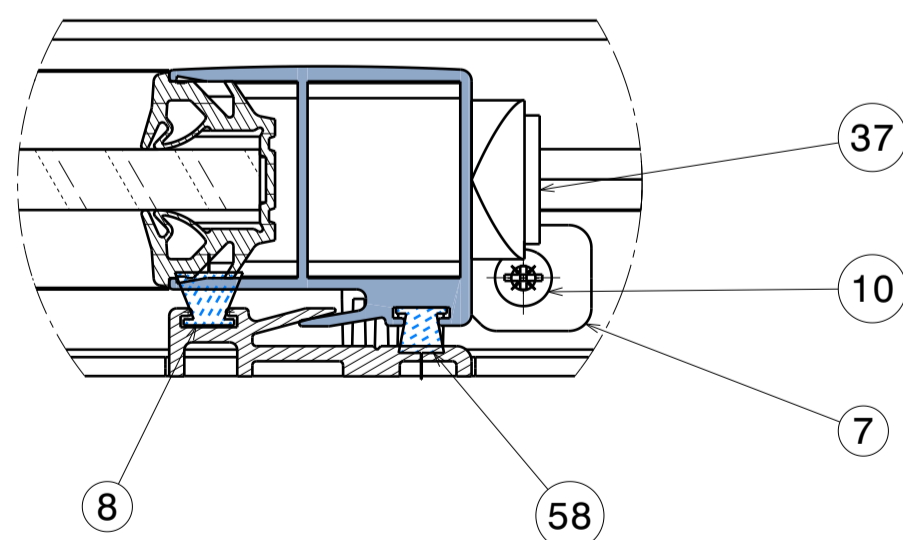

## Sans rappel par ressort

Détail F  
Echelle : 1:1

Détail E  
Echelle : 1:1

Détail S  
Echelle : 1:1

Détail R  
Echelle : 1:1

Détail O  
Echelle : 1:1

Détail L  
Echelle : 1:1

Détail B  
Echelle : 1:1

N°	Reference	Nom	Qté
5	119925	Tampon caoutchouc blanc	4
6	120160	Bouchon étanchéite Reynaers	2
7	120070	Chicane245-243	2
8	120165	Joint brosse Reynaers 227188 dormant 1	1
9	120165	Joint brosse Reynaers 227188 dormant 2	1
10	119841	Vis Tole FZ 3.9x19 ISO_7050 Inox A4	4
16	118031	Jeu de 4 galets simples	4
19	120084	Coquille-manoevres-5522	2
20	119831	Pastille rouge	3
21	120057	Pastille verte	3
22	119864	Pene-5569	1
23	120055	Guide tringle verr. encas.-4626	2
24	119926	Joint brosse Reynaers 227068	2
25	119926	Joint brosse Reynaers 227068 2	2
26	119926	Joint brosse Reynaers 227068 3	2
27	120168	Patin antidegondage	4
28	120093	Pied Helavia caoutchouc noir	2
29	121681	Verrou integre2_SE232CAGE	1
30	119865	Cylindre Européen Serrure + Bouton	1
31	120056	BILLE INOX D5.55	2
32	119787	RESSORT INOX D5 2902 119787	2
33	94752	VIS HC M6x8 Bout conique ISO_4027 Inox A4	2
34		Tringle	2
35	120092	Goupille 3x40 Inox A4	1
36	120088	Protection-cyl-5570	1
37	119923	Cache antidegondage ext	4
38	94761	VIS CBLZ M4x12 ISO_7045 inox A4	1
39	94765	VIS CS M5x20 ISO_1207 Inox A4	1
40	119986	VIS Tole CBLZ 4.8x38 Bout pointu ISO_7049 Inox A4	8
41	120083	Clou cannelé 2x8 PC Gris ISO 8746	2
43	94753	Vis HC M8x10 ISO_4029 Inox A4	1
44	119849	Goupille Elastique E Fendue 3x16 ISO_8752 Inox A2	2
51	119922	Gache 626723-14 ref.119922	1
52	119926	Joint brosse Reynaers 227068 fenetre 1	2
53	119926	Joint brosse Reynaers 227068 fenetre 2	2
54	119926	Joint brosse Reynaers 227068	1
56	120167	Vis HC M5x20 ISO_4027 Inox A4	2
57	95781	Mastic Silicone	4
58	119926	Joint brosse Reynaers 227068	1