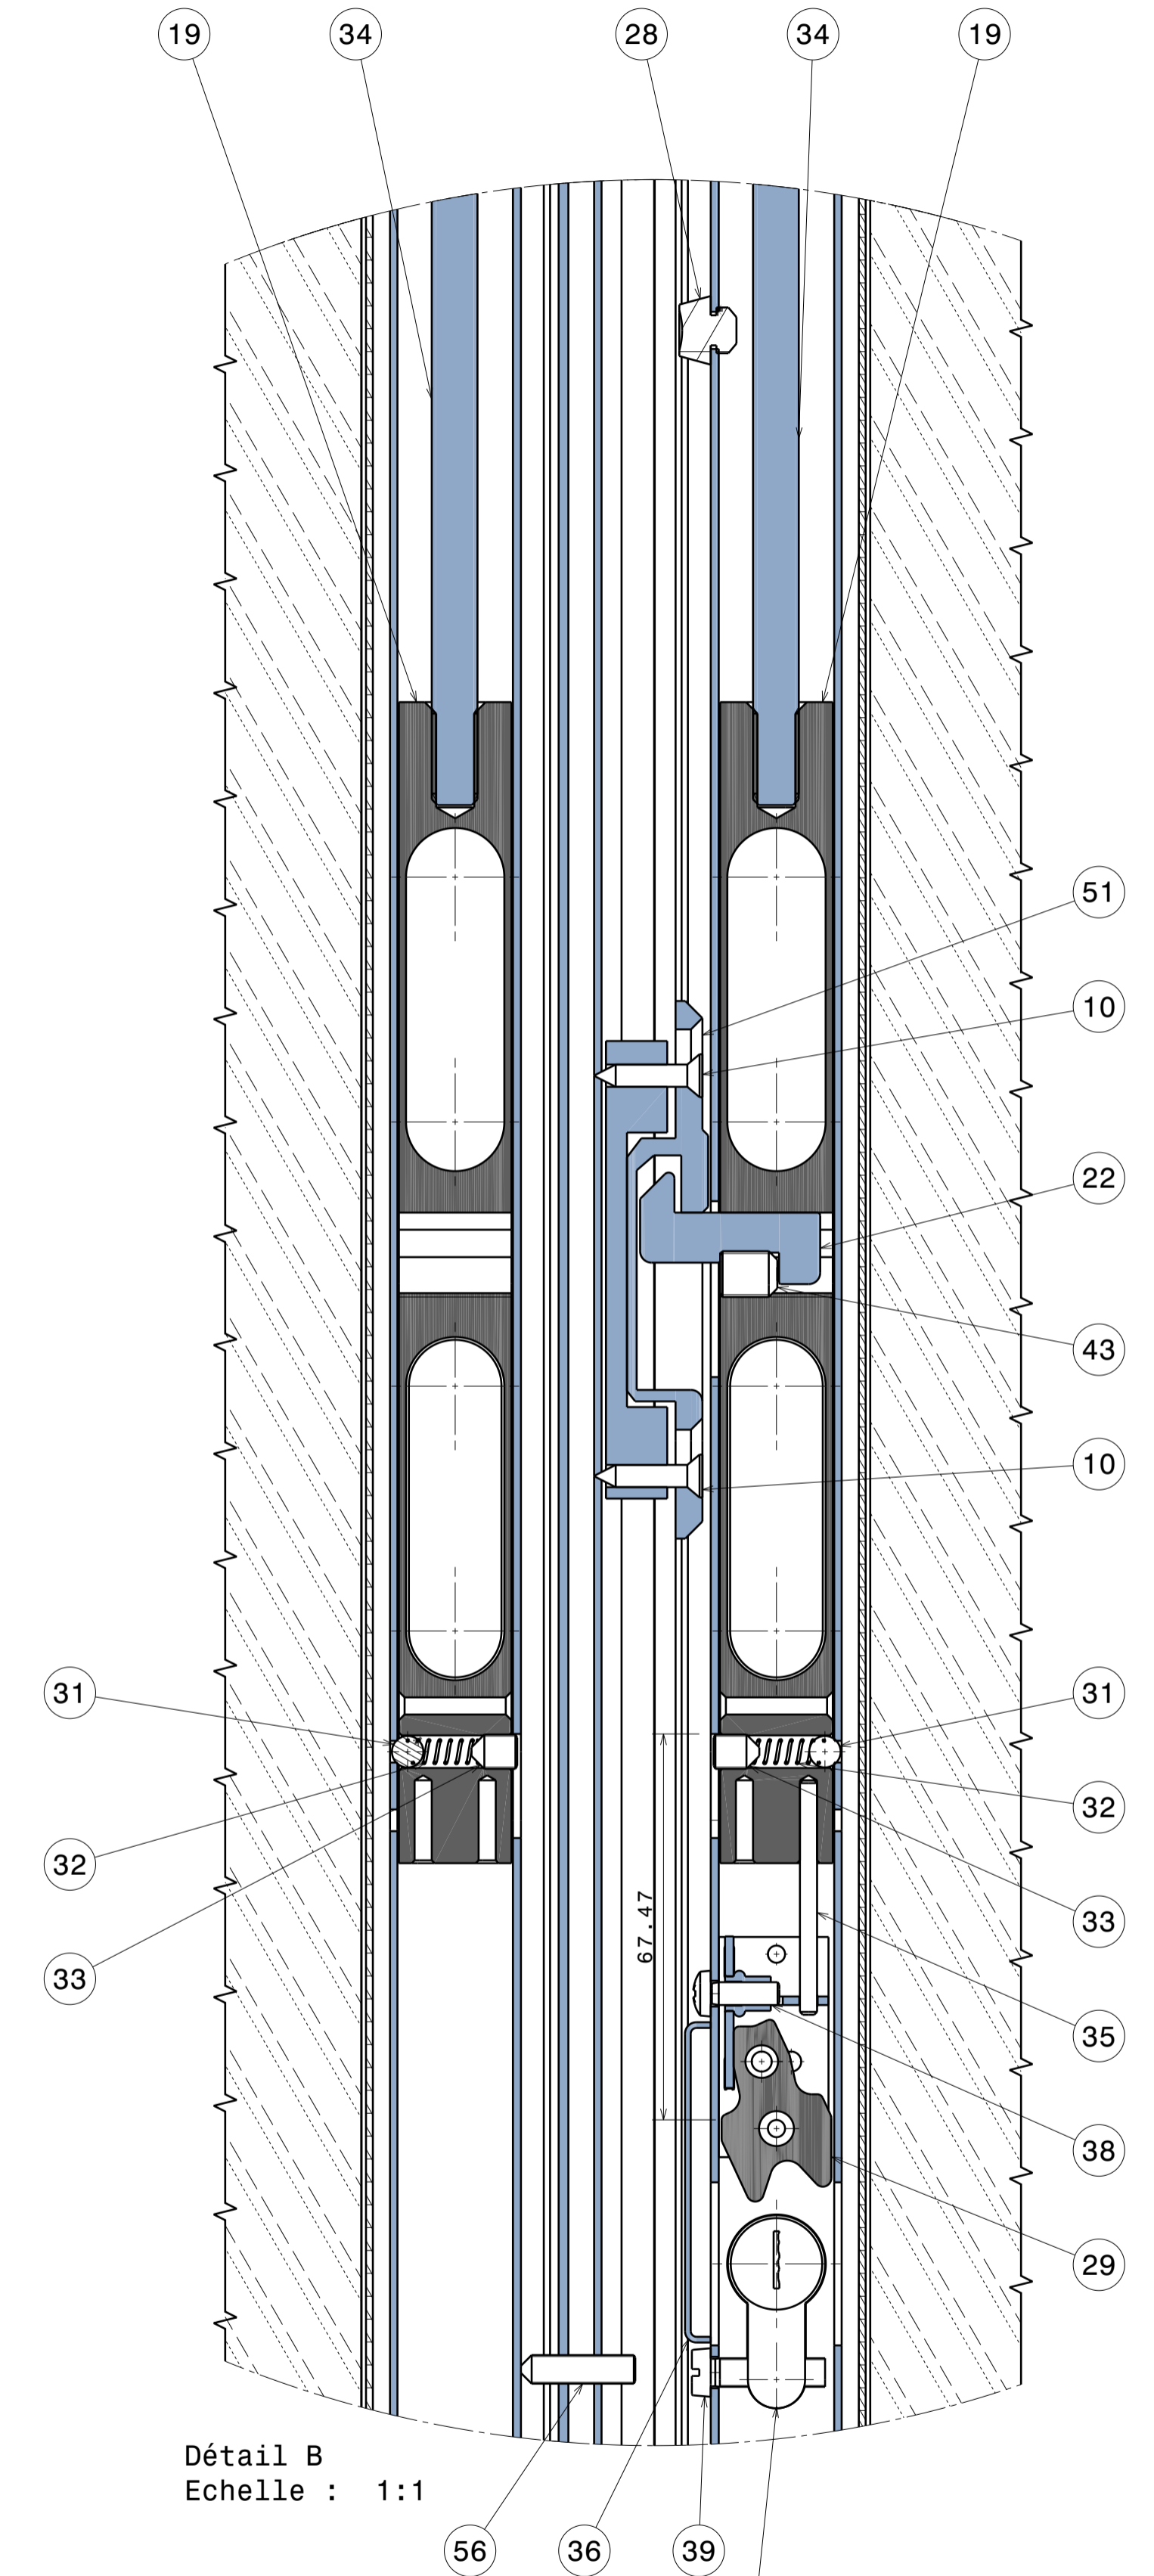

# PORTE COULISSANTE SERIE LIGHT

## Sans rappel par ressort

Détail F  
Echelle : 1:1

Détail E  
Echelle : 1:1

Détail S  
Echelle : 1:1

Détail R  
Echelle : 1:1

Détail O  
Echelle : 1:1

Détail L  
Echelle : 1:1

Détail B  
Echelle : 1:1

N°	Reference	Nom	Qté
5	119925	Tampon caoutchouc blanc	4
6	120160	Bouchon étanchéite Reynaers	2
7	120070	Chicane245-243	2
8	120165	Joint brosse Reynaers 227188 dormant 1	1
9	120165	Joint brosse Reynaers 227188 dormant 2	1
10	119841	Vis Tole FZ 3.9x19 ISO_7050 Inox A4	4
16	118031	Jeu de 4 galets simples	4
19	120084	Coquille-manoevres-5522	2
20	119831	Pastille rouge	3
21	120057	Pastille verte	3
22	119864	Pene-5569	1
23	120055	Guide tringle verr. encas.-4626	2
24	119926	Joint brosse Reynaers 227068	2
25	119926	Joint brosse Reynaers 227068 2	2
26	119926	Joint brosse Reynaers 227068 3	2
27	120168	Patin antidegondage	4
28	120093	Pied Helavia caoutchouc noir	2
29	121681	Verrou integre2_SE232CAGE	1
30	119865	Cylindre Européen Serrure + Bouton	1
31	120056	BILLE INOX D5.55	2
32	119787	RESSORT INOX D5 2902 119787	2
33	94752	VIS HC M6x8 Bout conique ISO_4027 Inox A4	2
34		Tringle	2
35	120092	Goupille 3x40 Inox A4	1
36	120088	Protection-cyl-5570	1
37	119923	Cache antidegondage ext	4
38	94761	VIS CBLZ M4x12 ISO_7045 inox A4	1
39	94765	VIS CS M5x20 ISO_1207 Inox A4	1
40	119986	VIS Tole CBLZ 4.8x38 Bout pointu ISO_7049 Inox A4	8
41	120083	Clou cannelé 2x8 PC Gris ISO 8746	2
43	94753	Vis HC M8x10 ISO_4029 Inox A4	1
44	119849	Goupille Elastique E Fendue 3x16 ISO_8752 Inox A2	2
51	119922	Gache 626723-14 ref.119922	1
52	119926	Joint brosse Reynaers 227068 fenetre 1	2
53	119926	Joint brosse Reynaers 227068 fenetre 2	2
54	119926	Joint brosse Reynaers 227068	1
56	120167	Vis HC M5x20 ISO_4027 Inox A4	2
57	95781	Mastic Silicone	4
58	119926	Joint brosse Reynaers 227068	1