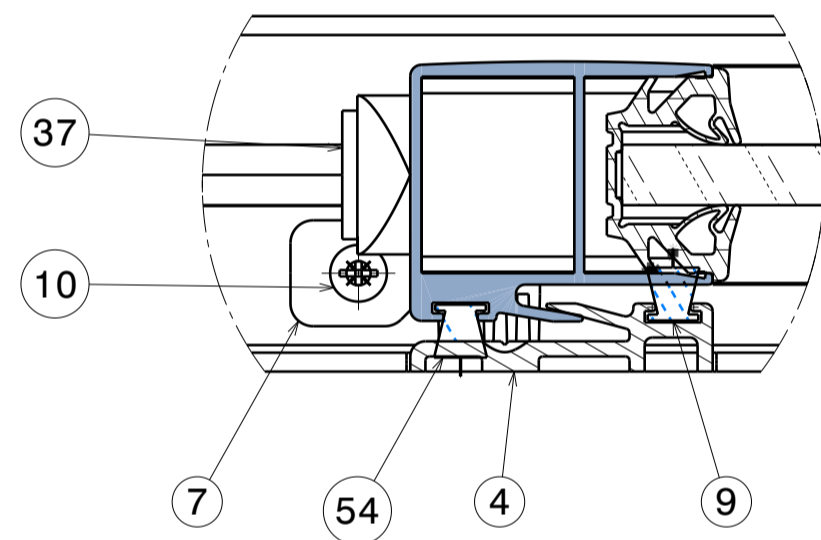

# PORTE COULISSANTE SERIE LIGHT

## Sans rappel par ressort

Détail F  
Echelle : 1:1

Détail E  
Echelle : 1:1

Détail S  
Echelle : 1:1

Détail R  
Echelle : 1:1

Détail O  
Echelle : 1:1

Détail L  
Echelle : 1:1

Détail B  
Echelle : 1:1

N°	Reference	Nom	Qté
5	119925	Tampon caoutchouc blanc	4
6	120160	Bouchon étanchéite Reynaers	2
7	120070	Chicane245-243	2
8	120165	Joint brosse Reynaers 227188 dormant 1	1
9	120165	Joint brosse Reynaers 227188 dormant 2	1
10	119841	Vis Tole FZ 3.9x19 ISO_7050 Inox A4	4
16	118031	Jeu de 4 galets simples	4
19	120084	Coquille-manoevres-5522	2
20	119831	Pastille rouge	3
21	120057	Pastille verte	3
22	119864	Pene-5569	1
23	120055	Guide tringle verr. encas.-4626	2
24	119926	Joint brosse Reynaers 227068	2
25	119926	Joint brosse Reynaers 227068 2	2
26	119926	Joint brosse Reynaers 227068 3	2
27	120168	Patin antidegondage	4
28	120093	Pied Helavia caoutchouc noir	2
29	121681	Verrou integre2_SE232CAGE	1
30	119865	Cylindre Européen Serrure + Bouton	1
31	120056	BILLE INOX D5.55	2
32	119787	RESSORT INOX D5 2902 119787	2
33	94752	VIS HC M6x8 Bout conique ISO_4027 Inox A4	2
34		Tringle	2
35	120092	Goupille 3x40 Inox A4	1
36	120088	Protection-cyl-5570	1
37	119923	Cache antidegondage ext	4
38	94761	VIS CBLZ M4x12 ISO_7045 inox A4	1
39	94765	VIS CS M5x20 ISO_1207 Inox A4	1
40	119986	VIS Tole CBLZ 4.8x38 Bout pointu ISO_7049 Inox A4	8
41	120083	Clou cannelé 2x8 PC Gris ISO 8746	2
43	94753	Vis HC M8x10 ISO_4029 Inox A4	1
44	119849	Goupille Elastique E Fendue 3x16 ISO_8752 Inox A2	2
51	119922	Gache 626723-14 ref.119922	1
52	119926	Joint brosse Reynaers 227068 fenetre 1	2
53	119926	Joint brosse Reynaers 227068 fenetre 2	2
54	119926	Joint brosse Reynaers 227068	1
56	120167	Vis HC M5x20 ISO_4027 Inox A4	2
57	95781	Mastic Silicone	4
58	119926	Joint brosse Reynaers 227068	1