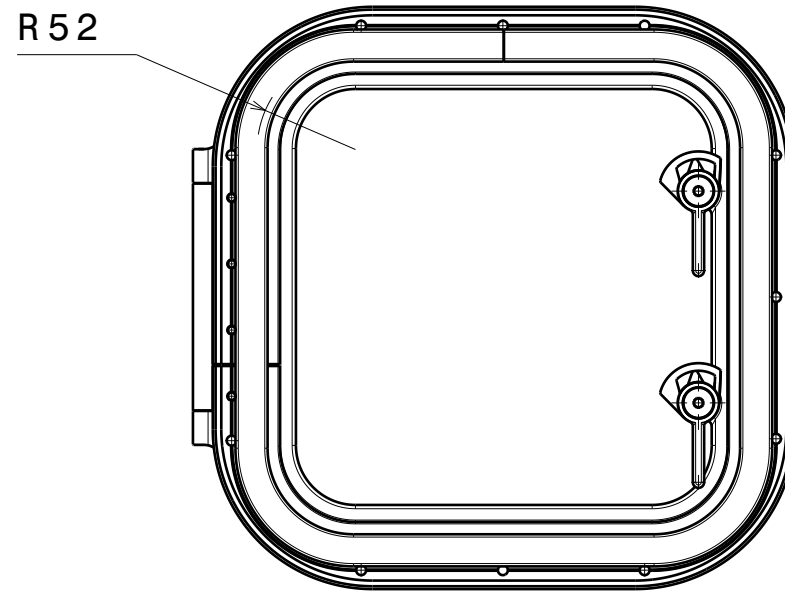

Vue de droite  
Echelle : 1:4

Vue auxiliaire B  
Echelle : 1:4

Section A-A  
Echelle : 1:4

Vue de face  
Echelle : 1:4

-	-	-	-		
-	-	-	-		
ind	date	dess.	modifications		
matière/material : -				tol. gén.: ±0.1mm ±1°	Finition/finish: -
Echelle Scale: 1:1	dess.: -	le 00/00/04	vérif. -	CE PLAN EST LA PROPRIETE DE LA SOCIETE GOÏOT. IL NE PEUT ETRE COMMUNIQUE NI REPRODUIT SANS NOTRE AUTORISATION ECRITE.	
	<b>Goïot</b> 3, rue du Chêne Lassé BP 89 44814 St-Herblain Cédex France Tél : (33) 2 40 92 29 30 Fax : (33) 2 40 92 29 40		<b>Panneau Cristal 24.24 T10</b>		
Produit : -			Réf.: 101751	Dr. : -	