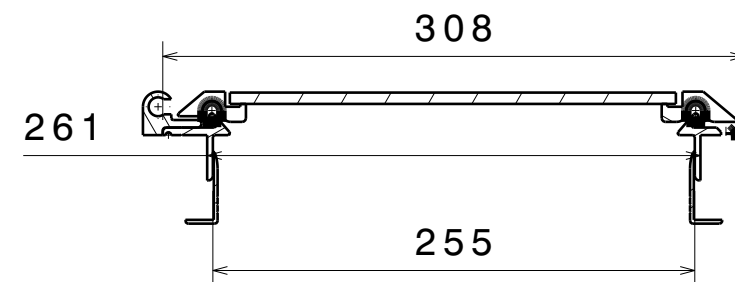

Vue de droite  
Echelle : 1:4

Vue auxiliaire B  
Echelle : 1:4

Section A-A  
Echelle : 1:4

Vue de face  
Echelle : 1:4

-	-	-	-		
-	-	-	-		
ind	date	dess.	modifications		
matière/material : -				tol. gén.: ±0.1mm ±1°	Finition/finish: -
Echelle Scale: 1:1	dess.: -	le 00/00/04	vérif. -	CE PLAN EST LA PROPRIETE DE LA SOCIETE GOÏOT. IL NE PEUT ETRE COMMUNIQUE NI REPRODUIT SANS NOTRE AUTORISATION ECRITE.	
	<b>Goïot</b> 3, rue du Chêne Lassé BP 89 44814 St-Herblain Cédex France Tél : (33) 2 40 92 29 30 Fax : (33) 2 40 92 29 40		<b>Panneau Cristal 24.24 T10</b>		
Produit : -			Réf.: 101751	Dr. : -	