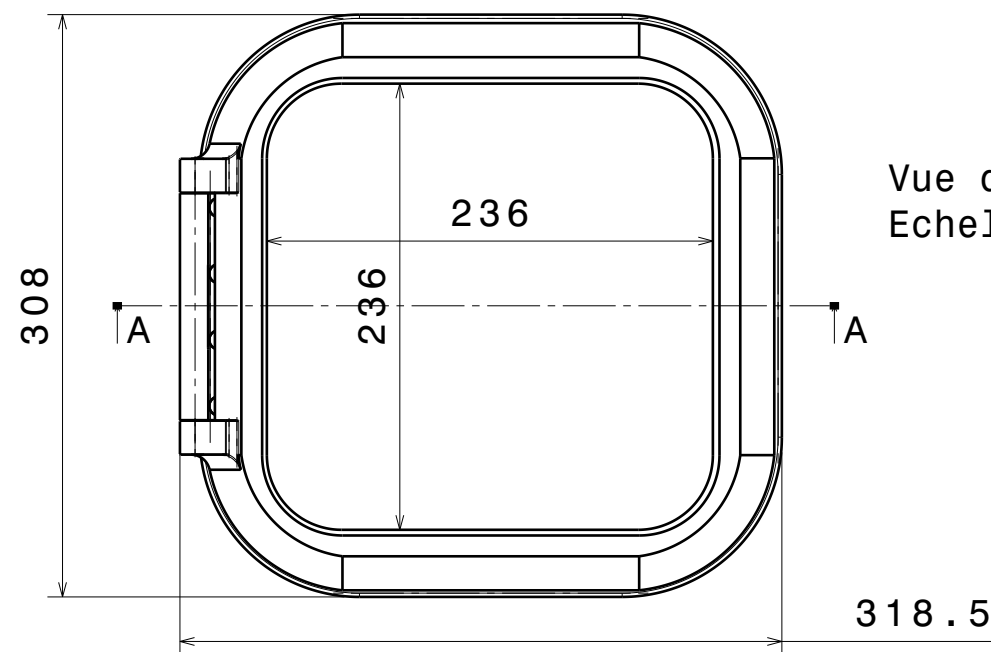

Vue de droite  
Echelle : 1:4

Vue auxiliaire B  
Echelle : 1:4

Section A-A  
Echelle : 1:4

Vue de face  
Echelle : 1:4

-	-	-	-		
-	-	-	-		
ind	date	dess.	modifications		
matière/material : -				tol. gén.: ±0.1mm ±1°	Finition/finish: -
Echelle Scale: 1:1	dess.: -	le 00/00/04	vérif. -	CE PLAN EST LA PROPRIETE DE LA SOCIETE GOÏOT. IL NE PEUT ETRE COMMUNIQUE NI REPRODUIT SANS NOTRE AUTORISATION ECRITE.	
	<b>Goïot</b> 3, rue du Chêne Lassé BP 89 44814 St-Herblain Cédex France Tél : (33) 2 40 92 29 30 Fax : (33) 2 40 92 29 40		<b>Panneau Cristal 24.24 T10</b>		
Produit : -			Réf.: 101751	Dr. : -	