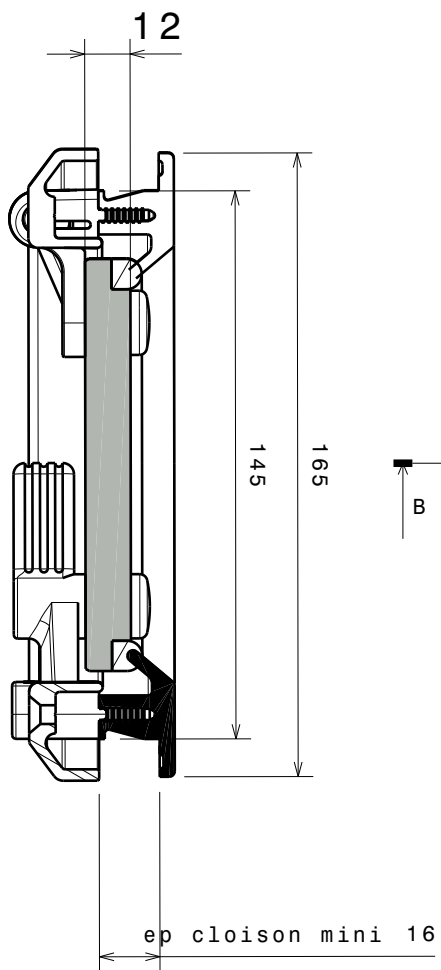

Coupe C-C  
Echelle : 1:2

Coupe B-B

Coupe A-A  
Echelle : 1/2

Vue de face  
Echelle : 1:2

-	-	-	-
-	-	-	-
ind	date	dess.	modifications
matière/material : -		tol. gén. : $\pm 0.1\text{mm}$ $\pm 1^\circ$	Finition/finish: -
Echelle Scale: 1:1	dess.: -	le 00/00/04	vérif. -
<small>CE PLAN EST LA PROPRIETE DE LA SOCIETE GOIOT. IL NE PEUT ETRE COMMUNIQUE NI REPRODUIT SANS NOTRE AUTORISATION ECRITE.</small>			
 <b>A3 h</b>		<b>Goïot</b> <small>3, rue du Chêne Lassé BP 89 44814 St-Herblain Cédex France tél : (33) 2 40 92 29 30 Fax : (33) 2 40 92 29 40</small>	
		<b>Hublot évolution 33.10</b>	
Produit : -		Réf.: 121240	Dr. : -