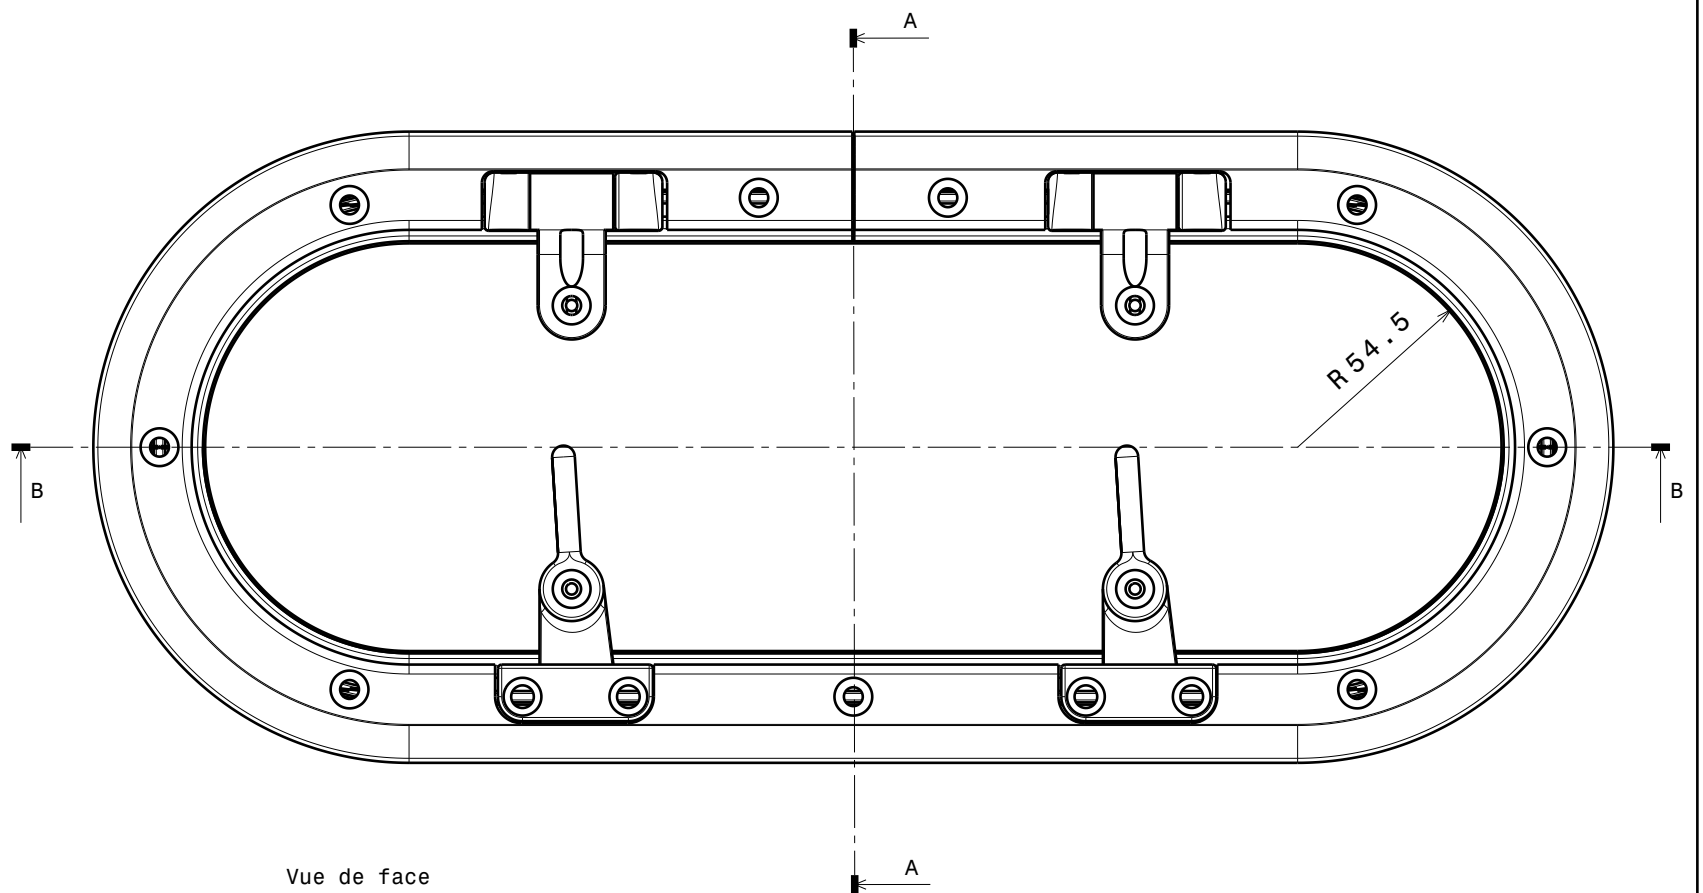

Coupe C-C  
Echelle : 1:2

Coupe B-B

Coupe A-A  
Echelle : 1/2

Vue de face  
Echelle : 1:2

-	-	-	-
-	-	-	-
ind	date	dess.	modifications
matière/material : -		tol. gén. : $\pm 0.1\text{mm}$ $\pm 1^\circ$	Finition/finish: -
Echelle Scale: 1:1	dess.: -	le 00/00/04	vérif. -
<small>CE PLAN EST LA PROPRIETE DE LA SOCIETE GOIOT. IL NE PEUT ETRE COMMUNIQUE NI REPRODUIT SANS NOTRE AUTORISATION ECRITE.</small>			
 <b>A3 h</b>		<b>Goïot</b> <small>3, rue du Chêne Lassé BP 89 44814 St-Herblain Cédex France tél : (33) 2 40 92 29 30 Fax : (33) 2 40 92 29 40</small>	
		<b>Hublot évolution 33.10</b>	
Produit : -		Réf.: 121240	Dr. : -