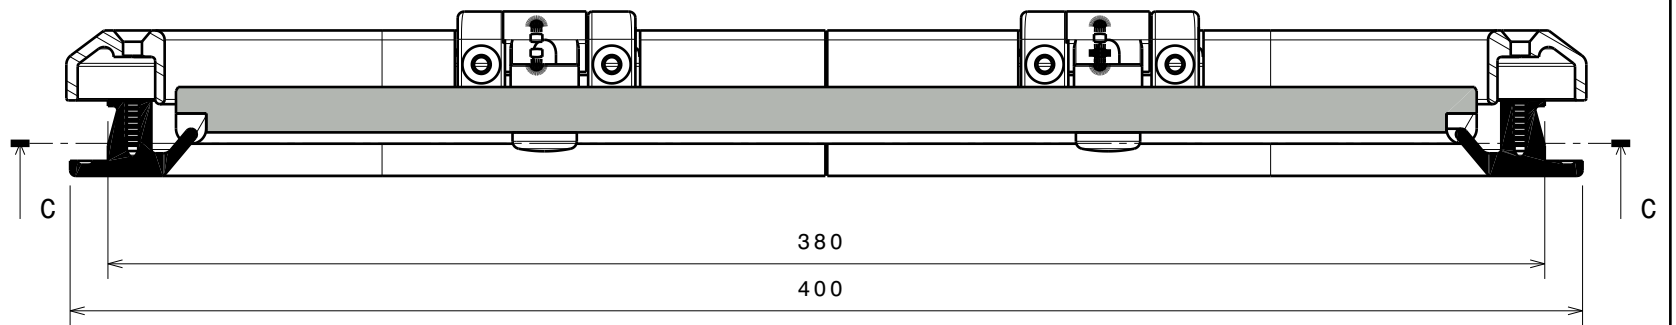

Coupe C-C  
Echelle : 1:2

Coupe B-B

Coupe A-A  
Echelle : 1/2

Vue de face  
Echelle : 1:2

-	-	-	-
-	-	-	-
ind	date	dess.	modifications
matière/material : -		tol. gén. : $\pm 0.1\text{mm}$ $\pm 1^\circ$	Finition/finish: -
Echelle Scale: 1:1	dess.: -	le 00/00/04	vérif. -
<small>CE PLAN EST LA PROPRIETE DE LA SOCIETE GOIOT. IL NE PEUT ETRE COMMUNIQUE NI REPRODUIT SANS NOTRE AUTORISATION ECRITE.</small>			
 <b>A3 h</b>		<b>Goïot</b> <small>3, rue du Chêne Lassé BP 89 44814 St-Herblain Cédex France tél : (33) 2 40 92 29 30 Fax : (33) 2 40 92 29 40</small>	
		<b>Hublot évolution 33.10</b>	
Produit : -		Réf.: 121240	Dr. : -