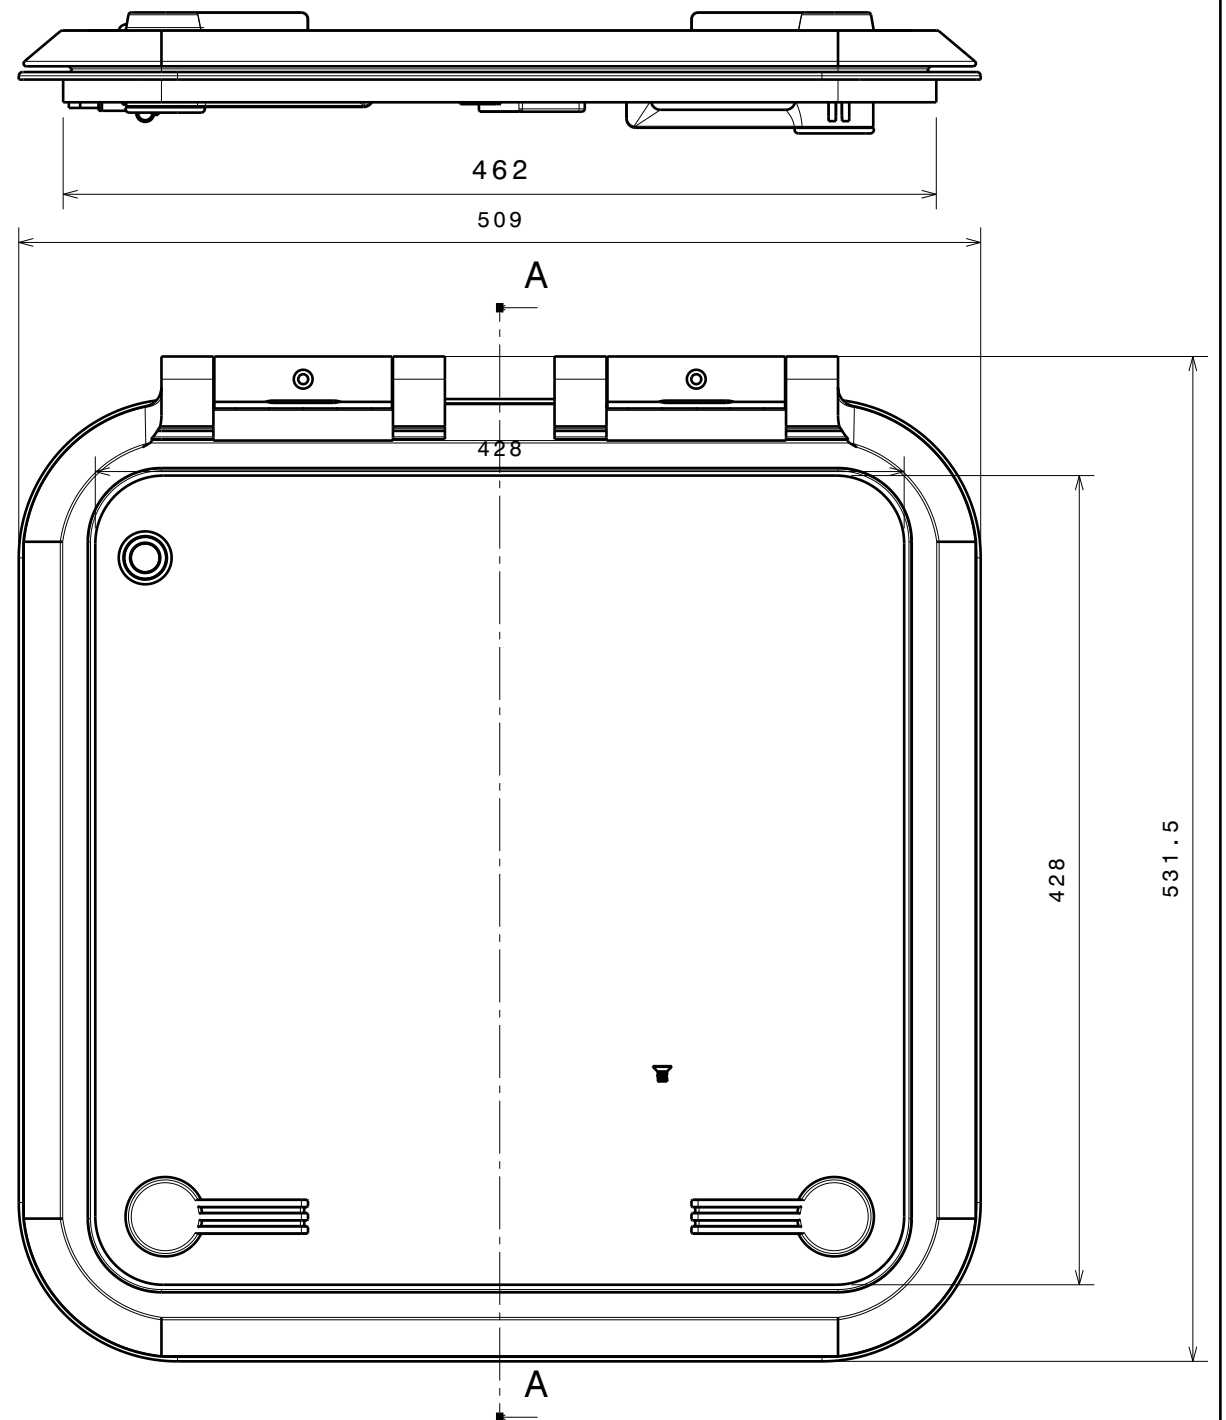

Vue auxiliaire D
Echelle : 1:4

Vue auxiliaire B
Echelle : 1:4

Coupe A-A
Echelle : 1:4

Vue de face
Echelle : 1:4

-	-	-	-
-	-	-	-
ind	date	dess.	modifications
matière/material : -		tol. gén.: ±0.1mm ±1°	Finition/finish: -
Echelle Scale: 1:1	dess.: -	le 00/00/04	vérif. -
<small>CE PLAN EST LA PROPRIETE DE LA SOCIETE GOÏOT. IL NE PEUT ETRE COMMUNIQUE NI REPRODUIT SANS NOTRE AUTORISATION ECRITE.</small>			
		Goïot 3, rue du Chêne Lassé BP 89 44814 St-Herblain Cédex France Tél : (33) 2 40 92 29 30 Fax : (33) 2 40 92 29 40	
		PANNEAU CRISTAL 44.44 CRISTAL HATCH 44.44	
Produit : CRISTAL		Réf.: 121131	Dr. : -