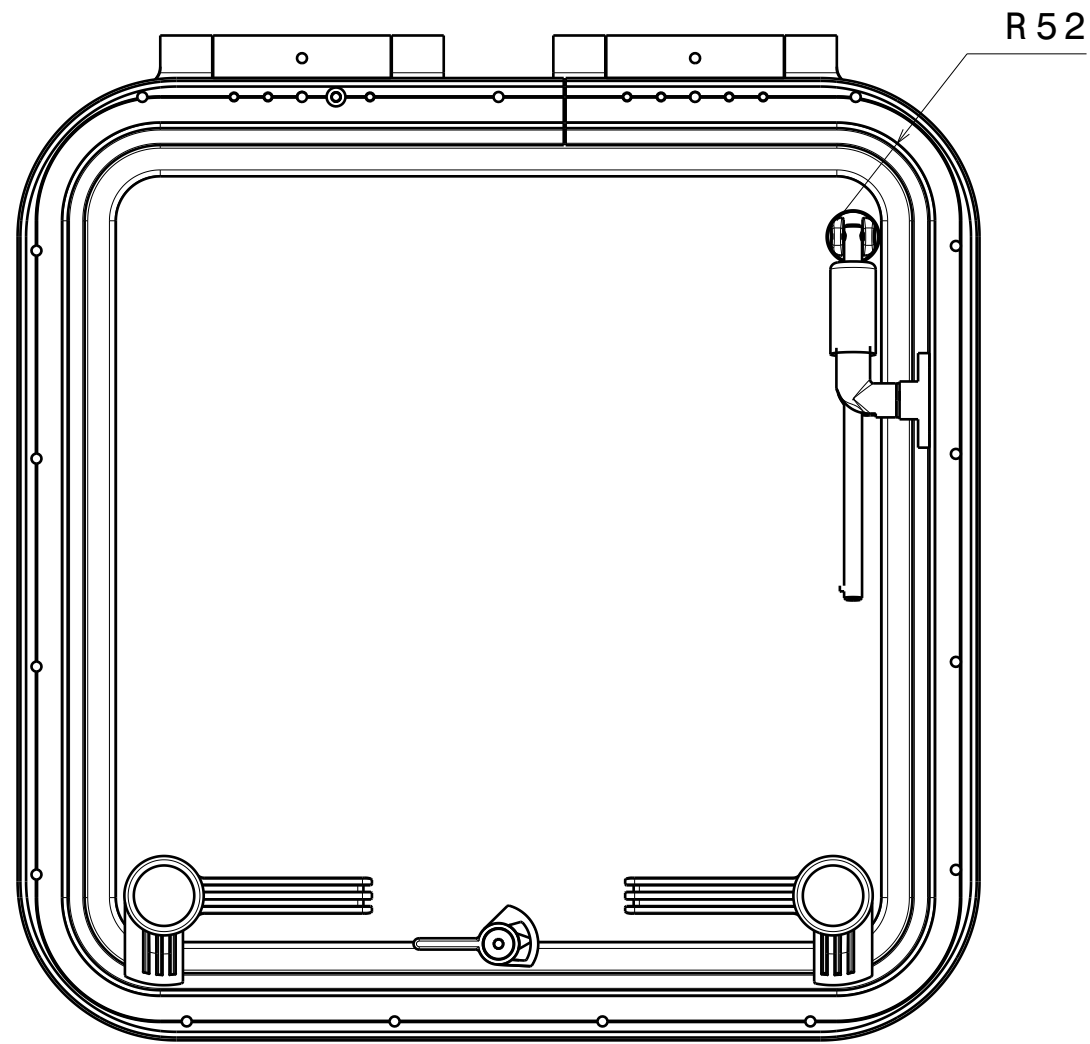

Vue auxiliaire D
Echelle : 1:4

Vue auxiliaire B
Echelle : 1:4

Coupe A-A
Echelle : 1:4

Vue de face
Echelle : 1:4

-	-	-	-
-	-	-	-
ind	date	dess.	modifications
matière/material : -		tol. gén.: ±0.1mm ±1°	Finition/finish: -
Echelle Scale: 1:1	dess.: -	le 00/00/04	vérif. -
<small>CE PLAN EST LA PROPRIETE DE LA SOCIETE GOÏOT. IL NE PEUT ETRE COMMUNIQUE NI REPRODUIT SANS NOTRE AUTORISATION ECRITE.</small>			
		Goïot 3, rue du Chêne Lassé BP 89 44814 St-Herblain Cédex France Tél : (33) 2 40 92 29 30 Fax : (33) 2 40 92 29 40	
		PANNEAU CRISTAL 44.44 CRISTAL HATCH 44.44	
Produit : CRISTAL		Réf.: 121131	Dr. : -