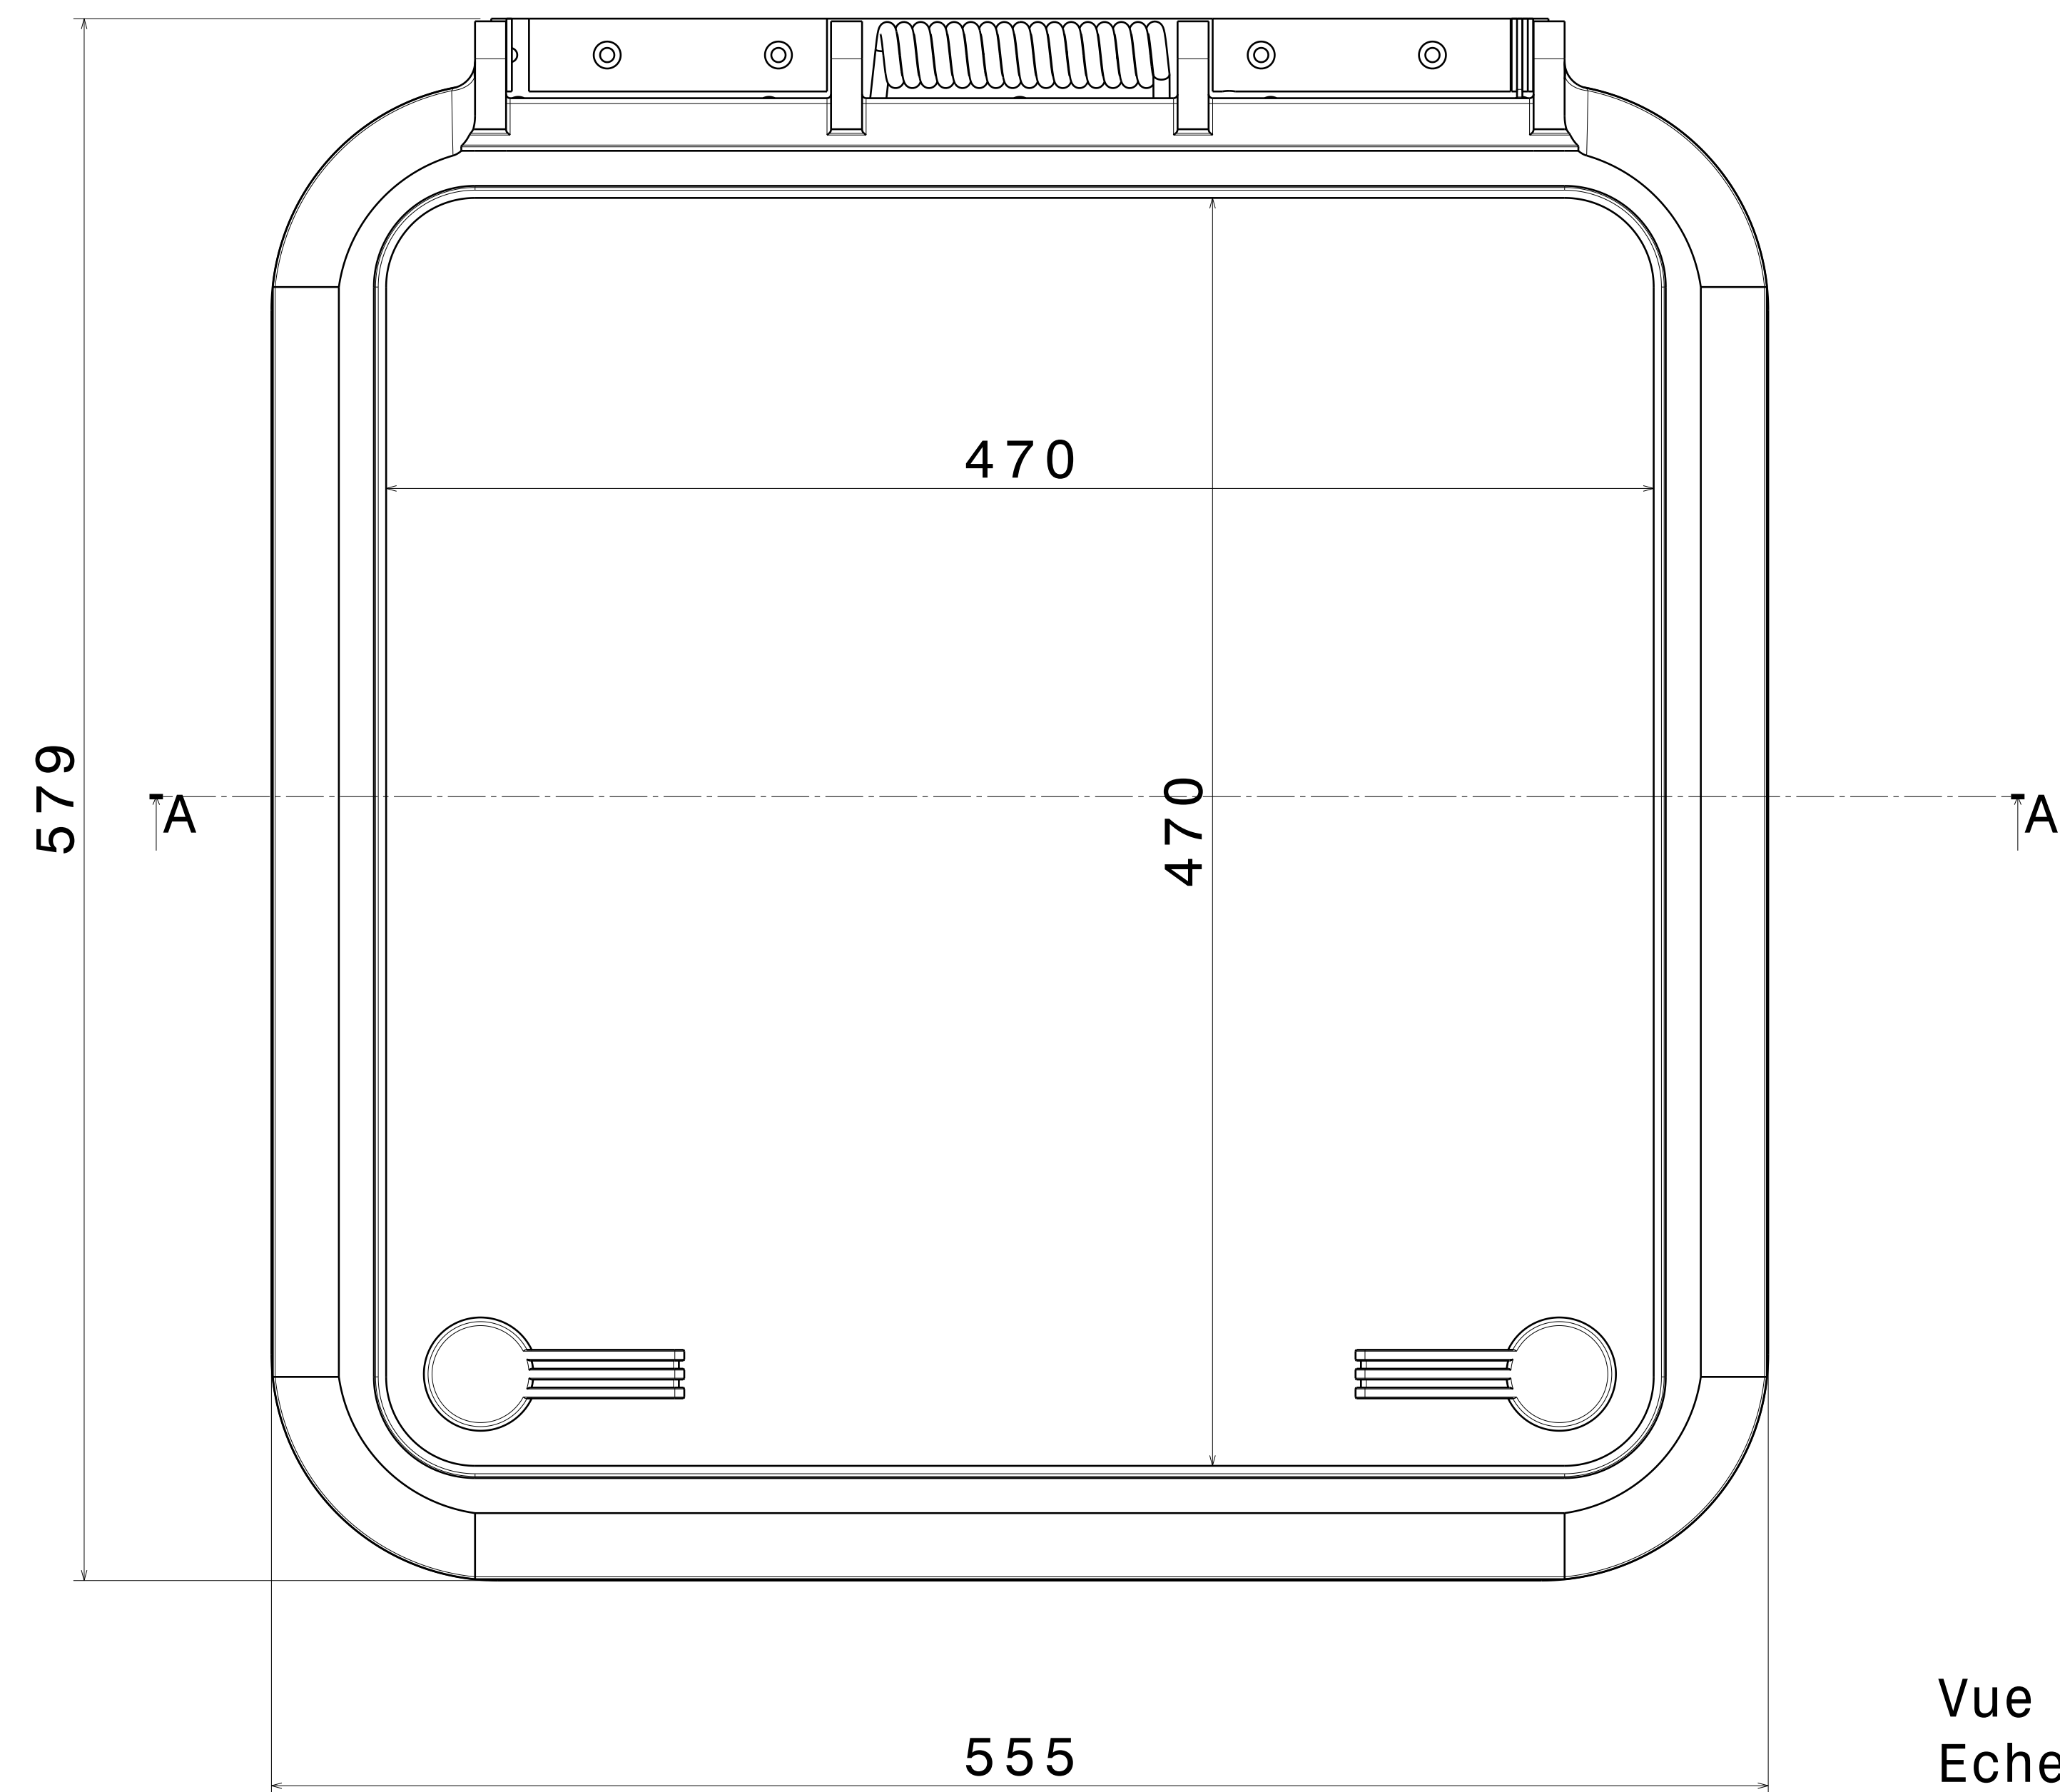

Echelle : 1:2

Coupe B-B  
Echelle : 1:2

Coupe A-A  
Echelle : 1:2

Vue de face  
Echelle : 1:2

-	-	-	-
ind	date	dess.	modifications
matière/material : -			tol. gén.: $\pm 0.1\text{mm}$ $\pm 1^\circ$ Finition/finish: -
Echelle Scale: 1:1	dess. : -	le -	vérif. -
			<b>Panneau Cristal T60 49.49</b>
<small>3, rue du Chêne Lassé BP 89 44014 St-Herblain Cédex France Tél : (03) 2 40 92 29 30 Fax : (03) 2 40 92 29 40</small>			
<b>A0</b> h	Produit : -		Réf.: 101926 Dr. : P