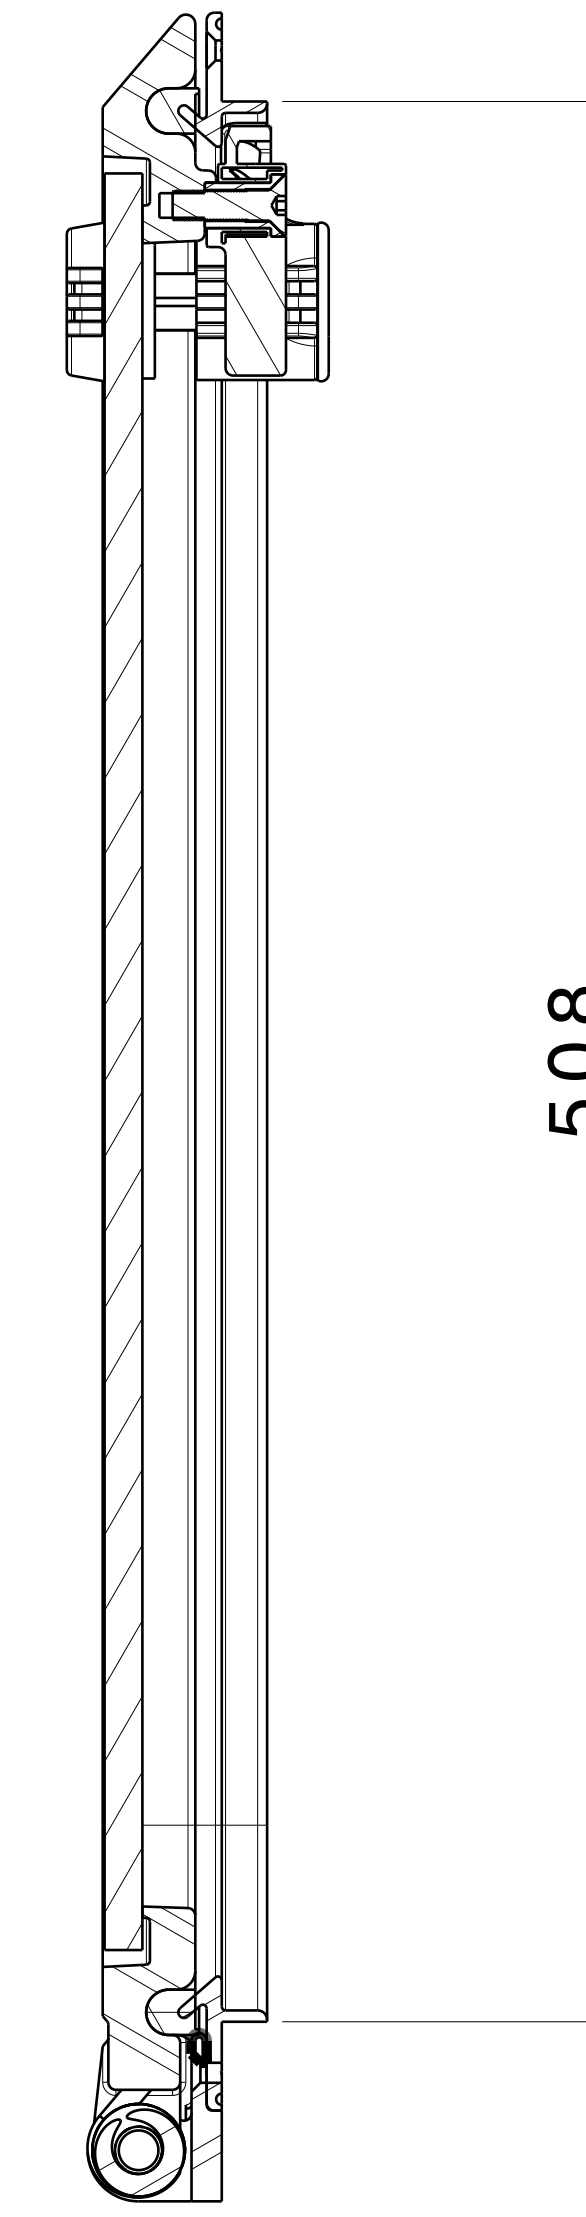

Echelle : 1:2

Coupe B-B  
Echelle : 1:2

Coupe A-A  
Echelle : 1:2

Vue de face  
Echelle : 1:2

-	-	-	-
ind	date	dess.	modifications
matière/material : -			tol. gén.: $\pm 0.1\text{mm}$ $\pm 1^\circ$ Finition/finish: -
Echelle Scale: 1:1	dess. : -	le -	vérif. -
			<b>Panneau Cristal T60 49.49</b>
<small>3, rue du Chêne Lassé BP 89 44014 St-Herblain Cédex France Tél : (03) 2 40 92 29 30 Fax : (03) 2 40 92 29 40</small>			
<b>A0</b> h	Produit : -		Réf.: 101926 Dr. : P