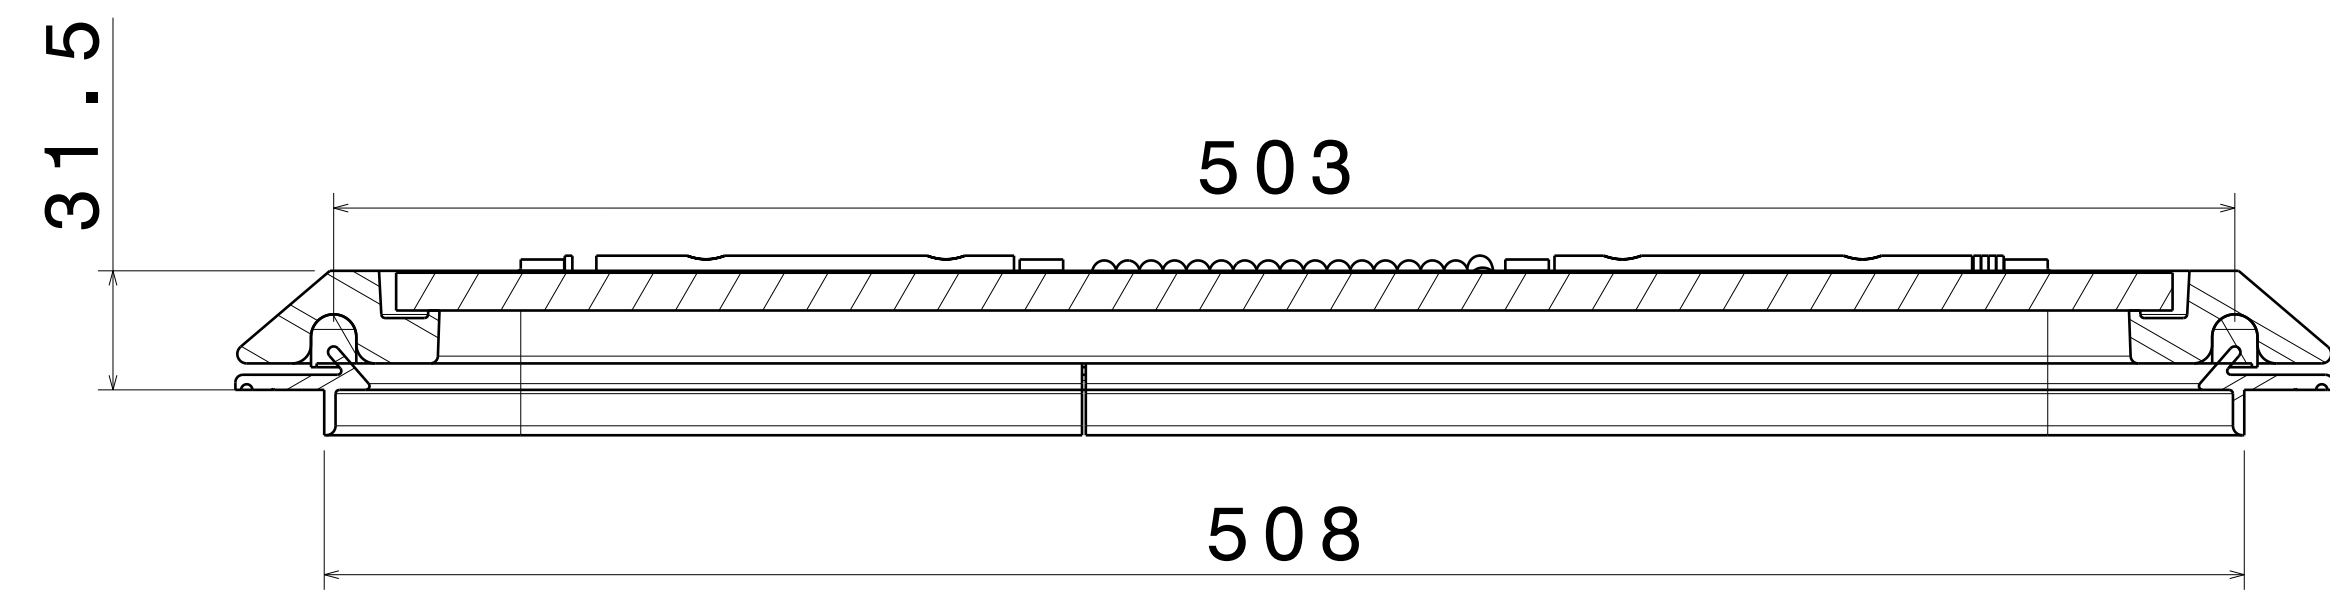

Echelle : 1:2

Coupe B-B  
Echelle : 1:2

Coupe A-A  
Echelle : 1:2

Vue de face  
Echelle : 1:2

-	-	-	-
ind	date	dess.	modifications
matière/material : -			tol. gén.: $\pm 0.1\text{mm}$ $\pm 1^\circ$ Finition/finish: -
Echelle Scale: 1:1	dess. : -	le -	vérif. -
			<b>Panneau Cristal T60 49.49</b>
<small>3, rue du Chêne Lassé BP 89 44014 St-Herblain Cédex France Tél : (03) 2 40 92 29 30 Fax : (03) 2 40 92 29 40</small>			
<b>A0</b> h	Produit : -		Réf.: 101926 Dr. : P