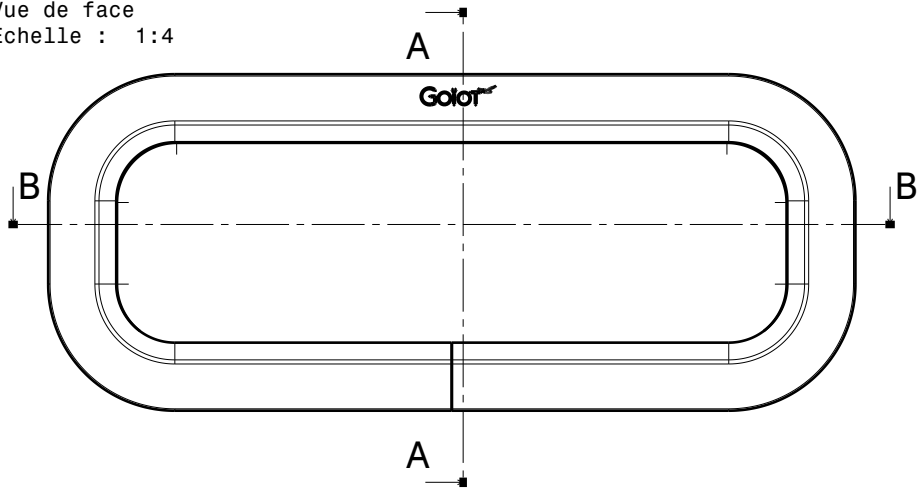

Vue de face
Echelle : 1:4

Coupe A-A

Coupe B-B

Coupe C-C
Echelle : 1:4

-	-	-	-		
ind	date	dess.	modifications		
matière/material : -				tol. gén.: $\pm 0.1\text{mm}$ $\pm 1^\circ$	Finition/finish: -
Echelle Scale: 1:4	dess.: MR	le 13/03/07	vérif. JFR	CE PLAN EST LA PROPRIETE DE LA SOCIETE GOIOT. IL NE PEUT ETRE COMMUNIQUE NI REPRODUIT SANS NOTRE AUTORISATION ECRITE.	
		Hublot rectangulaire ouvrant OPAL T02 405x156 Opening rectangular portlight OPAL T02 405x156			
3, rue du Chêne Lassé BP 89 44814 St-Herblain Cédex France tél : (33) 2 40 92 29 30 Fax : (33) 2 40 92 29 40		Produit : -		Réf.: 117996	Dr. : P5081