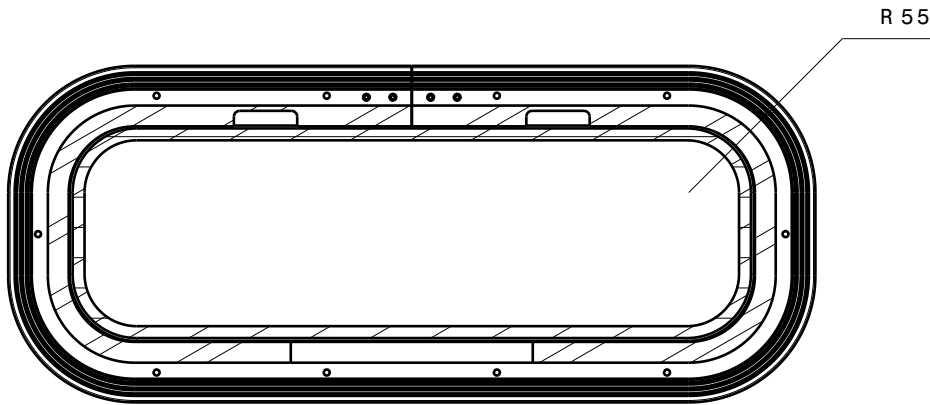

Vue de face
Echelle : 1:4

Coupe A-A

Coupe B-B

Coupe C-C
Echelle : 1:4

-	-	-	-		
ind	date	dess.	modifications		
matière/material : -				tol. gén.: $\pm 0.1\text{mm}$ $\pm 1^\circ$	Finition/finish: -
Echelle Scale: 1:4	dess.: MR	le 13/03/07	vérif. JFR	CE PLAN EST LA PROPRIETE DE LA SOCIETE GOIOT. IL NE PEUT ETRE COMMUNIQUE NI REPRODUIT SANS NOTRE AUTORISATION ECRITE.	
		Hublot rectangulaire ouvrant OPAL T02 405x156 Opening rectangular portlight OPAL T02 405x156			
3, rue du Chêne Lassé BP 89 44814 St-Herblain Cédex France tél : (33) 2 40 92 29 30 Fax : (33) 2 40 92 29 40		Produit : -		Réf.: 117996	Dr. : P5081