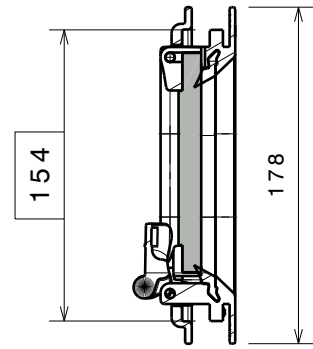

Vue de face
Echelle : 1:4

Coupe A-A

Coupe B-B

Coupe C-C
Echelle : 1:4

-	-	-	-		
ind	date	dess.	modifications		
matière/material : -				tol. gén.: $\pm 0.1\text{mm}$ $\pm 1^\circ$	Finition/finish: -
Echelle Scale: 1:4	dess.: MR	le 13/03/07	vérif. JFR	CE PLAN EST LA PROPRIETE DE LA SOCIETE GOIOT. IL NE PEUT ETRE COMMUNIQUE NI REPRODUIT SANS NOTRE AUTORISATION ECRITE.	
		Hublot rectangulaire ouvrant OPAL T02 405x156 Opening rectangular portlight OPAL T02 405x156			
3, rue du Chêne Lassé BP 89 44814 St-Herblain Cédex France tél : (33) 2 40 92 29 30 Fax : (33) 2 40 92 29 40		Produit : -		Réf.: 117996	Dr. : P5081