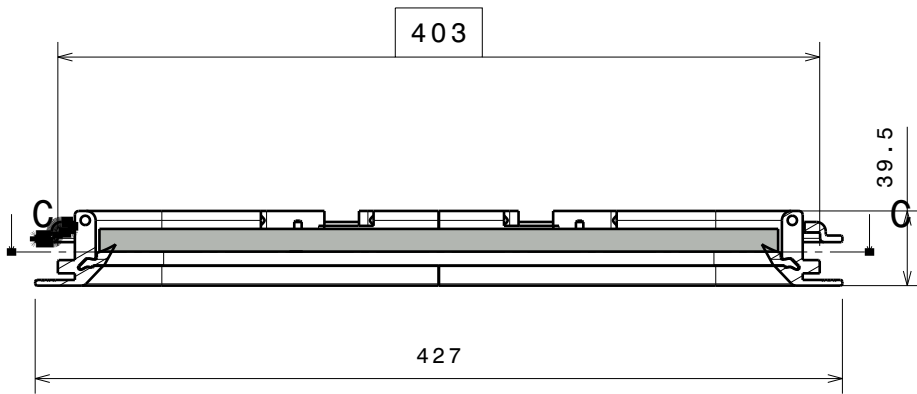

Vue de face
Echelle : 1:4

Coupe A-A

Coupe B-B

Coupe C-C
Echelle : 1:4

-	-	-	-		
ind	date	dess.	modifications		
matière/material : -				tol. gén.: $\pm 0.1\text{mm}$ $\pm 1^\circ$	Finition/finish: -
Echelle Scale: 1:4	dess.: MR	le 13/03/07	vérif. JFR	CE PLAN EST LA PROPRIETE DE LA SOCIETE GOIOT. IL NE PEUT ETRE COMMUNIQUE NI REPRODUIT SANS NOTRE AUTORISATION ECRITE.	
		Hublot rectangulaire ouvrant OPAL T02 405x156 Opening rectangular portlight OPAL T02 405x156			
3, rue du Chêne Lassé BP 89 44814 St-Herblain Cédex France tél : (33) 2 40 92 29 30 Fax : (33) 2 40 92 29 40		Produit : -		Réf.: 117996	Dr. : P5081