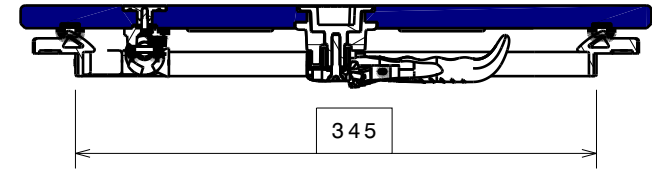

Vue auxiliaire C
Echelle : 1:5

R 41.5

A-A Section

Coupe B-B

Vue de face
Echelle : 1:5

-	-	-	-		
-	-	-	-		
ind	date	dess.	modifications		
matière/material : -				tol. gén.: ±0.1mm ±1°	Finition/finish: -
Echelle Scale: 1:5	dess.: JFR	le 07/07/11	vérif. JFR	CE PLAN EST LA PROPRIETE DE LA SOCIETE GOÏOT. IL NE PEUT ETRE COMMUNIQUE NI REPRODUIT SANS NOTRE AUTORISATION ECRITE.	
				Panneau Flush T20 PREMIUM T20 Flush hatch PREMIUM	
3, rue du Chêne Lassé BP 89 44814 St-Herblain Cédex France tél : (33) 2 40 92 29 30 Fax : (33) 2 40 92 29 40		Produit : Panneau Flush			