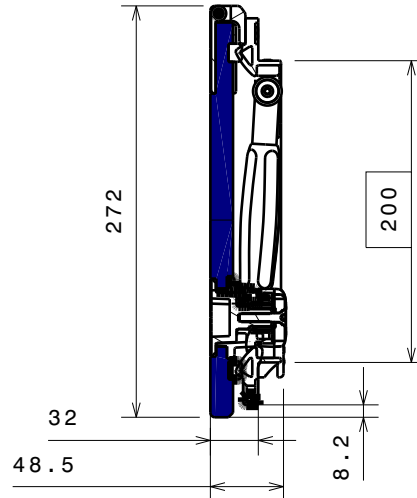

Vue auxiliaire C
Echelle : 1:5

R 41.5

A-A Section

Coupe B-B

Vue de face
Echelle : 1:5

-	-	-	-		
-	-	-	-		
ind	date	dess.	modifications		
matière/material : -				tol. gén.: ±0.1mm ±1°	Finition/finish: -
Echelle Scale: 1:5	dess.: JFR	le 07/07/11	vérif. JFR	CE PLAN EST LA PROPRIETE DE LA SOCIETE GOÏOT. IL NE PEUT ETRE COMMUNIQUE NI REPRODUIT SANS NOTRE AUTORISATION ECRITE.	
				Panneau Flush T20 PREMIUM T20 Flush hatch PREMIUM	
3, rue du Chêne Lassé BP 89 44814 St-Herblain Cédex France tél : (33) 2 40 92 29 30 Fax : (33) 2 40 92 29 40		Produit : Panneau Flush			