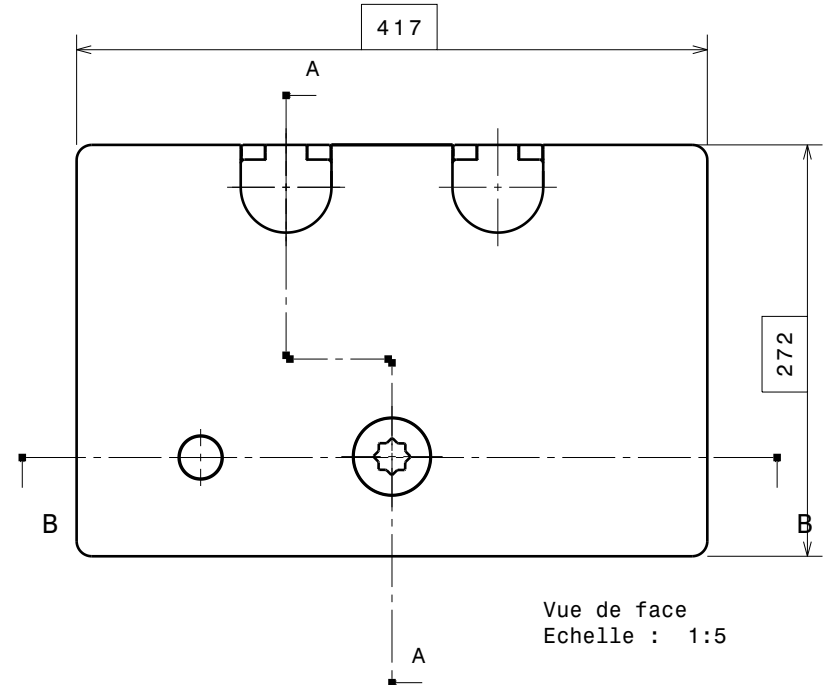

Vue auxiliaire C
Echelle : 1:5

R 41.5

A-A Section

Coupe B-B

Vue de face
Echelle : 1:5

-	-	-	-		
-	-	-	-		
ind	date	dess.	modifications		
matière/material : -				tol. gén.: ±0.1mm ±1°	Finition/finish: -
Echelle Scale: 1:5	dess.: JFR	le 07/07/11	vérif. JFR	CE PLAN EST LA PROPRIETE DE LA SOCIETE GOÏOT. IL NE PEUT ETRE COMMUNIQUE NI REPRODUIT SANS NOTRE AUTORISATION ECRITE.	
				Panneau Flush T20 PREMIUM T20 Flush hatch PREMIUM	
3, rue du Chêne Lassé BP 89 44814 St-Herblain Cédex France tél : (33) 2 40 92 29 30 Fax : (33) 2 40 92 29 40		Produit : Panneau Flush			