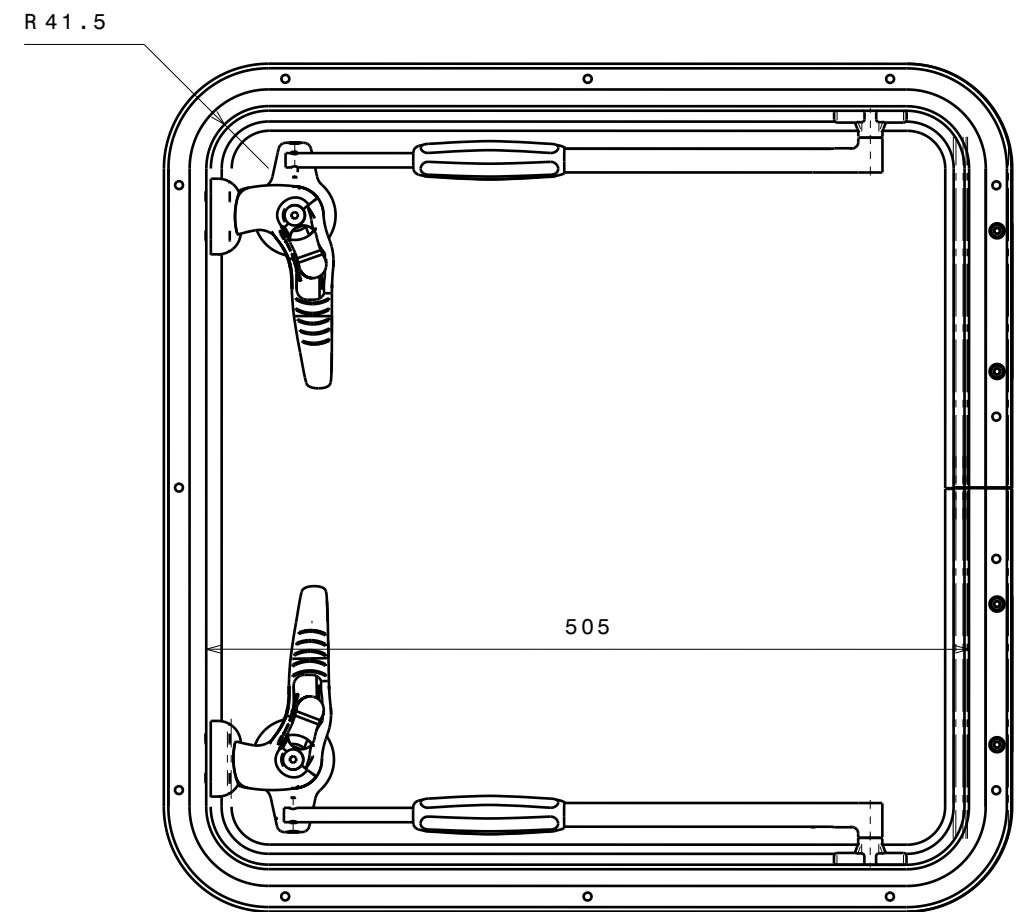

Vue de gauche
Echelle : 1:5

Vue de derrière
Echelle : 1:5

-	-	-	-
-	-	-	-
ind	date	dess.	modifications
matière/material : -			tol. gén.: ±0.1mm ±1°
Echelle Scale: 1:5			dess.: JFR le 21/07/04 vérif. -
			 3, rue du Chêne Lassé BP 89 44814 St-Herblain Cédex France Tél : (33) 2 40 92 29 30 Fax : (33) 2 40 92 29 40
Produit : -			Réf.: 116030
			Dr. : P3908