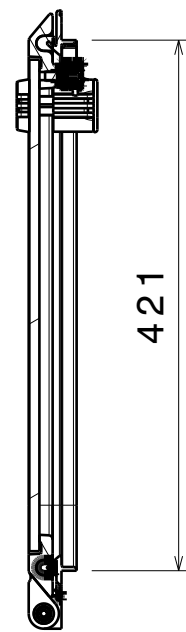

Coupe A-A
Echelle : 1:6

Coupe B-B
Echelle : 1:6

Vue de face
Echelle : 1:6

-	-	-	-	-	-
ind	date	dess.	modifications		
matière/material : -				tol. gén.: ±0.1mm ±1°	Finition/finish: -
Echelle Scale: 1:1	dess.: -	le 00/00/12	vérif. -	CE PLAN EST LA PROPRIETE DE LA SOCIETE GOIOT. IL NE PEUT ETRE COMMUNIQUE NI REPRODUIT SANS NOTRE AUTORISATION ECRITE.	
A4	h	GoïOT 3, rue du Chêne Lassé BP 89 44814 St-Herblain Cédex France tél : (33) 2 40 92 29 30 Fax : (33) 2 40 92 29 40			Panneau Cristal T40 42.42
Produit : -				Réf.: 101789	Dr. : -