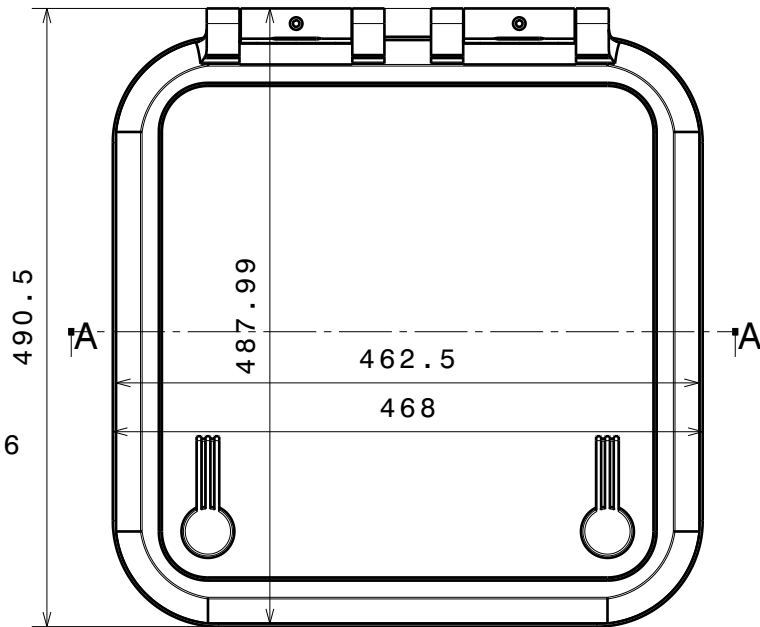

Coupe A-A
Echelle : 1:6

Coupe B-B
Echelle : 1:6

Vue de face
Echelle : 1:6

-	-	-	-	-	-
ind	date	dess.	modifications		
matière/material : -				tol. gén.: ±0.1mm ±1°	Finition/finish: -
Echelle Scale: 1:1	dess.: -	le 00/00/12	vérif. -	CE PLAN EST LA PROPRIETE DE LA SOCIETE GOIOT. IL NE PEUT ETRE COMMUNIQUE NI REPRODUIT SANS NOTRE AUTORISATION ECRITE.	
A4	h	GoïOT 3, rue du Chêne Lassé BP 89 44814 St-Herblain Cédex France tél : (33) 2 40 92 29 30 Fax : (33) 2 40 92 29 40			Panneau Cristal T40 42.42
Produit : -				Réf.: 101789	Dr. : -