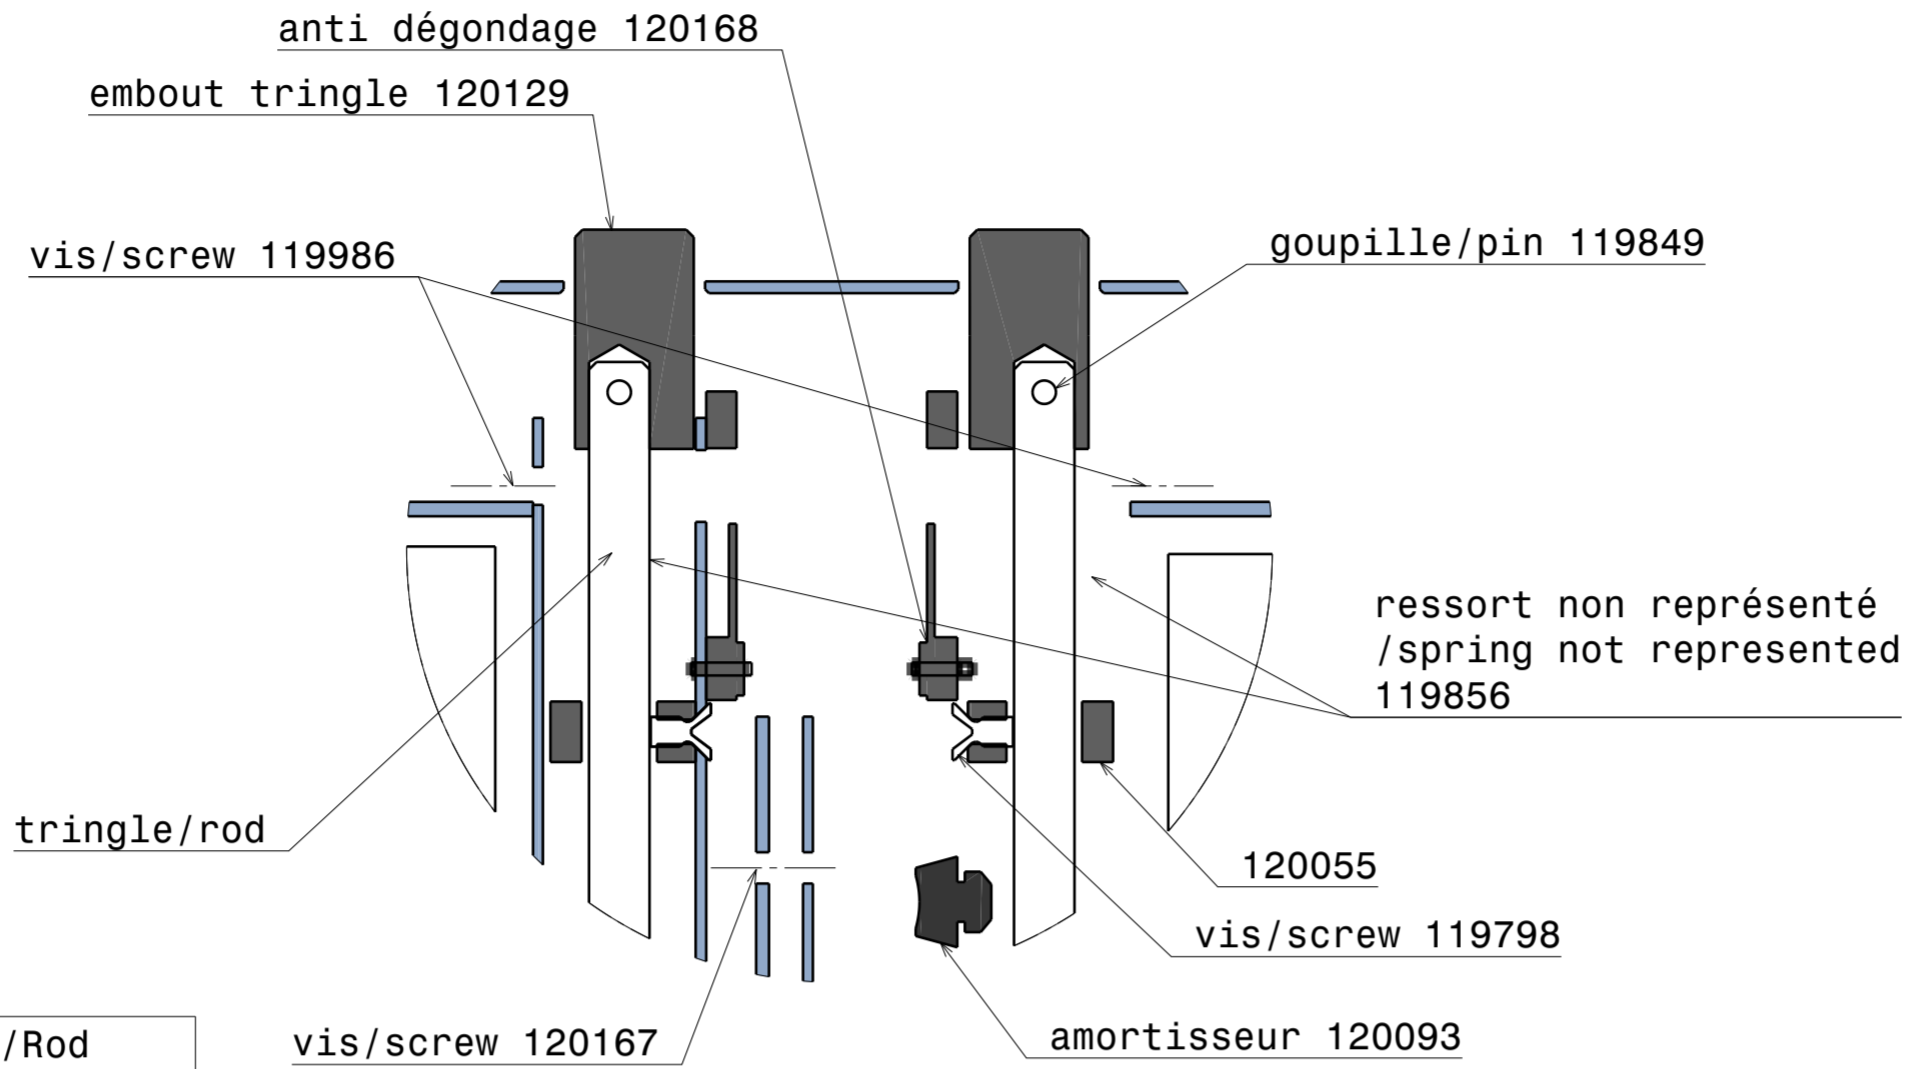

PORTE COULISSANTE SERIE LIGHT  
Avec rappel par ressort

Tringle/Rod	
Longueur /Length	Reference
440	122494
558	122457
608	120146
672	120143
692	120144

Bateau / Boat	Cylindre / Lock
Bénéteau Lagoon 450	119865
Locaboat 935	120130
Nautitech 54	119865
Zodiac 870SRR	ask us
Nautitech Open40 (2013-2017)	119865