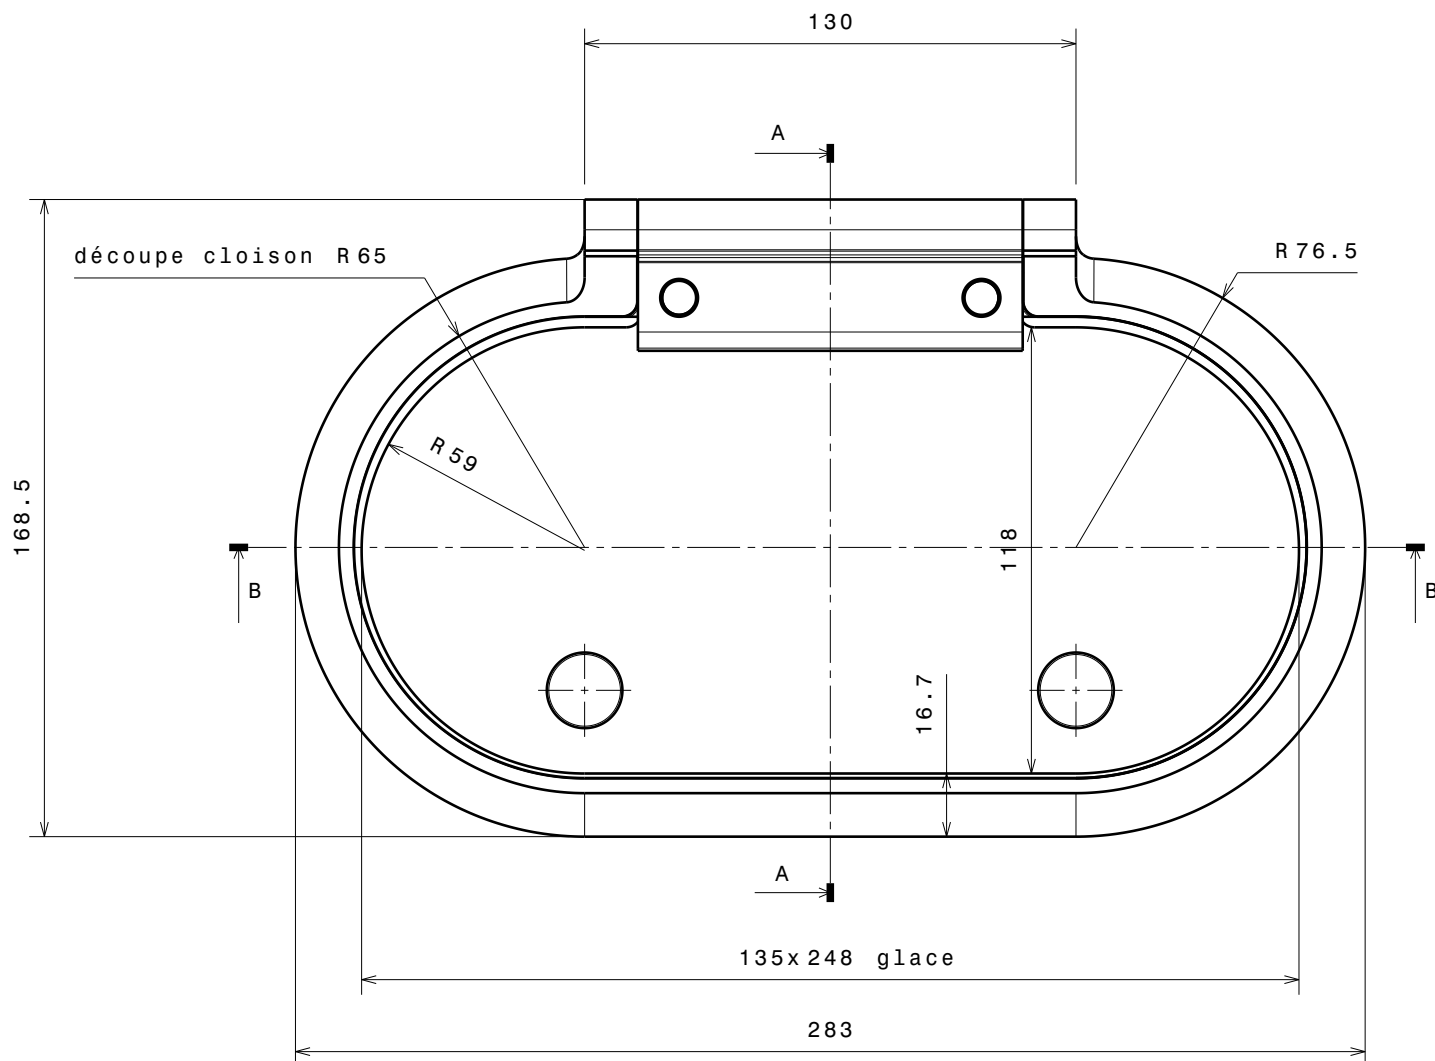

Coupe B-B

Vue isométrique
Echelle : 1:3

Coupe A-A

-	-	-	-
-	-	-	-
ind	date	dess.	modifications
matière/material : -			tol. gén.: ±0.1mm ±1°
Echelle Scale: 1:2			dess.: AT le 8/06/05 vérif. -
CE PLAN EST LA PROPRIETE DE LA SOCIETE GOIOT. IL NE PEUT ETRE COMMUNIQUE NI REPRODUIT SANS NOTRE AUTORISATION ECRITE.			
A3 h		Panneau INTEGRATION 26.13	
3, rue du Chêne Lassé BP 89 44814 St-Herblain Cédex France Tél : (33) 2 40 92 29 30 Fax : (33) 2 40 92 29 40		Produit : Integration	Réf.: 105991 Dr. : 102110