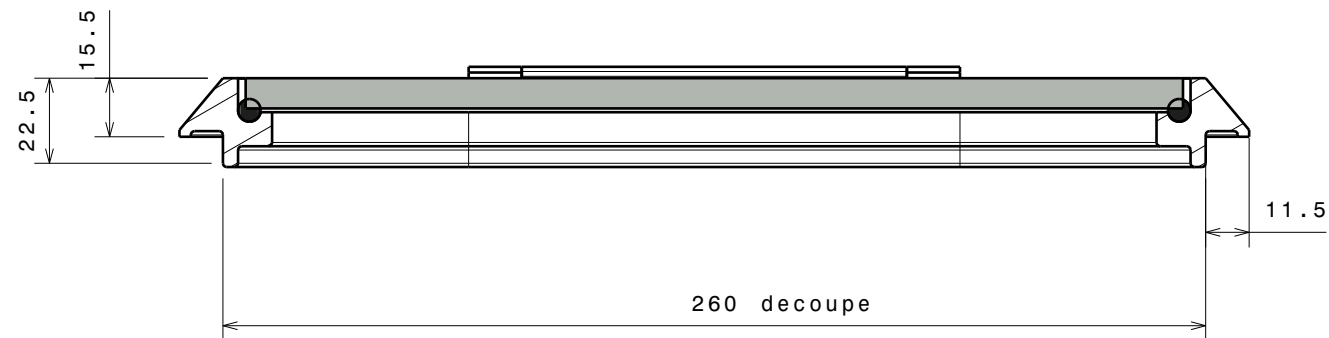

Coupe B-B

Vue isométrique
Echelle : 1:3

Coupe A-A

-	-	-	-
-	-	-	-
ind	date	dess.	modifications
matière/material : -			tol. gén.: ±0.1mm ±1°
Echelle Scale: 1:2			dess.: AT le 8/06/05 vérif. -
CE PLAN EST LA PROPRIETE DE LA SOCIETE GOIOT. IL NE PEUT ETRE COMMUNIQUE NI REPRODUIT SANS NOTRE AUTORISATION ECRITE.			
A3 h		Panneau INTEGRATION 26.13	
3, rue du Chêne Lassé BP 89 44814 St-Herblain Cédex France Tél : (33) 2 40 92 29 30 Fax : (33) 2 40 92 29 40		Produit : Integration	Réf.: 105991 Dr. : 102110