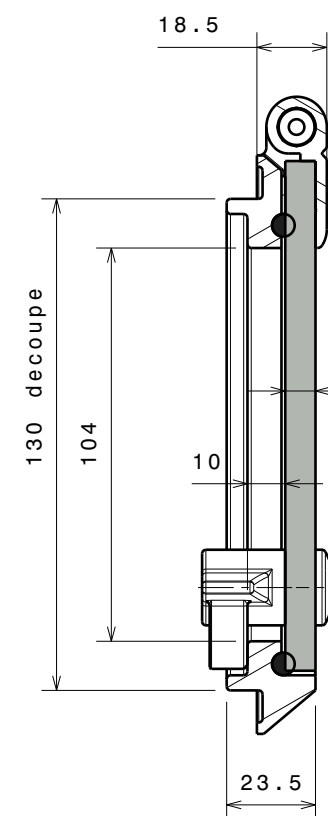

Coupe B-B

Vue isométrique
Echelle : 1:3

Coupe A-A

-	-	-	-
-	-	-	-
ind	date	dess.	modifications
matière/material : -			tol. gén.: ±0.1mm ±1°
Echelle Scale: 1:2			dess.: AT le 8/06/05 vérif. -
CE PLAN EST LA PROPRIETE DE LA SOCIETE GOIOT. IL NE PEUT ETRE COMMUNIQUE NI REPRODUIT SANS NOTRE AUTORISATION ECRITE.			
A3 h		Panneau INTEGRATION 26.13	
3, rue du Chêne Lassé BP 89 44814 St-Herblain Cédex France Tél : (33) 2 40 92 29 30 Fax : (33) 2 40 92 29 40		Produit : Integration	Réf.: 105991 Dr. : 102110