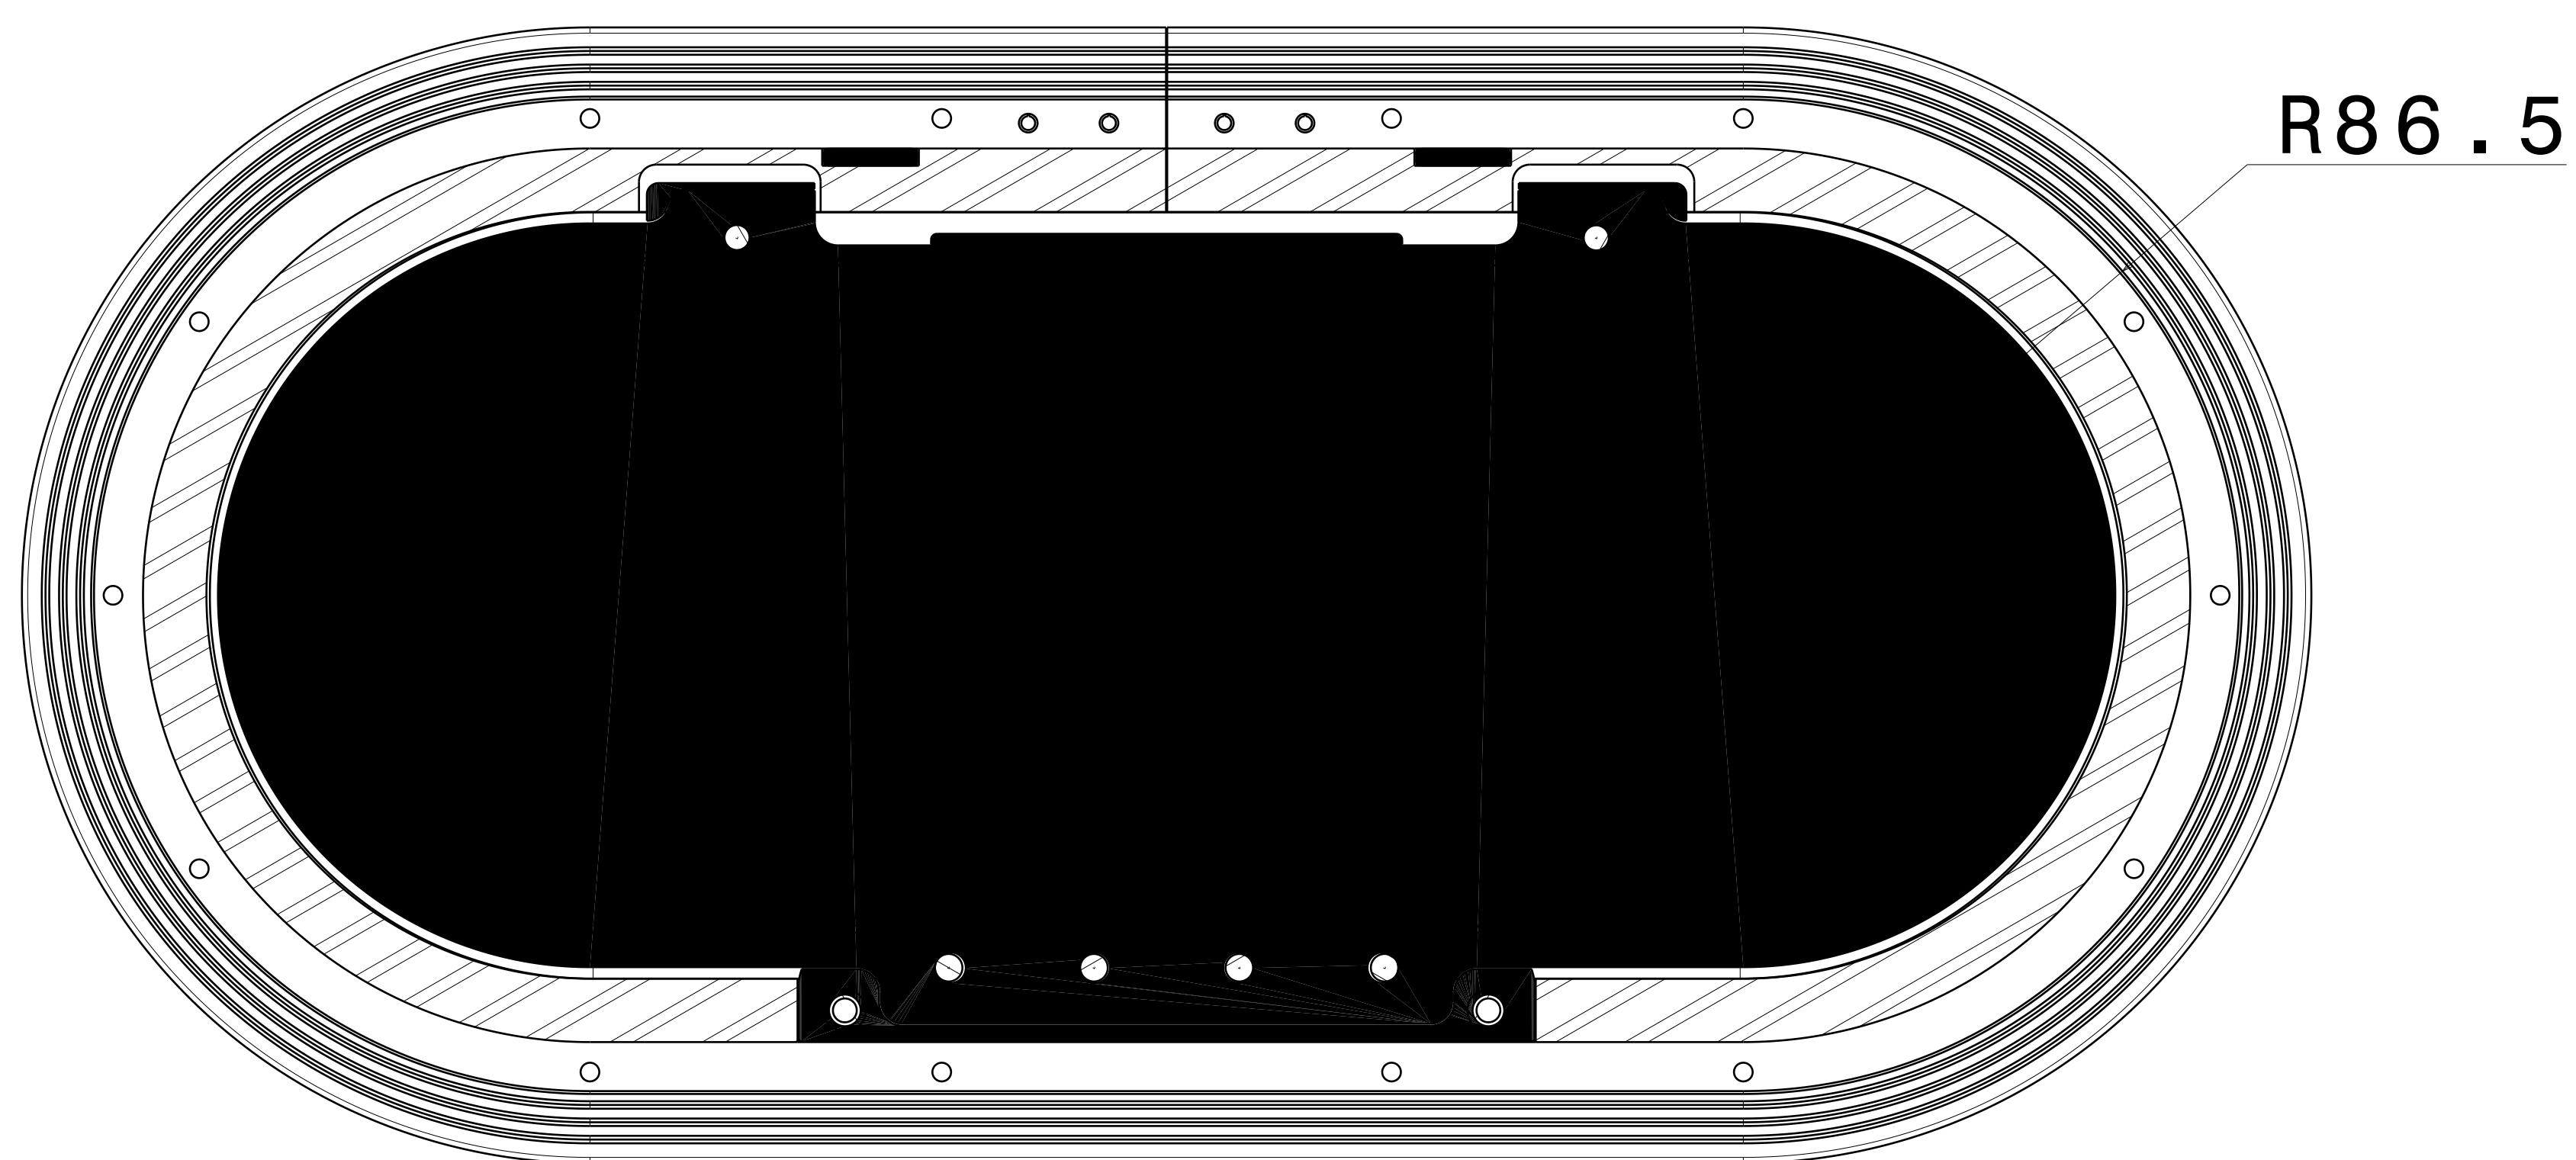

Vue de face
Echelle : 1:1

Vue de gauche
Echelle : 1:1

Vue de dessus
Echelle : 1:1

Coupe A-A
Echelle : 1:1

-	-	-	-
ind	date	dess.	modifications
matière/material : -			tol. gén.: $\pm 0.1\text{mm}$ $\pm 1^\circ$ Finition/finish: -
Echelle Scale: 1:1	dess.: -	le 00/00/04	vérif. -
<small>CE PLAN EST LA PROPRIETE DE LA SOCIETE GOIOT. IL NE PEUT ETRE COMMUNIQUE NI REPRODUIT SANS NOTRE AUTORISATION ECRITE.</small>			
		Hublot Opal T32	
		Produit : -	Réf.: 117998 Dr. : -
<small>3, rue du Chêne Lassé BP 99 44814 St-Herblain Cédex France Tél : (33) 2 40 92 29 30 Fax : (33) 2 40 92 29 40</small>			