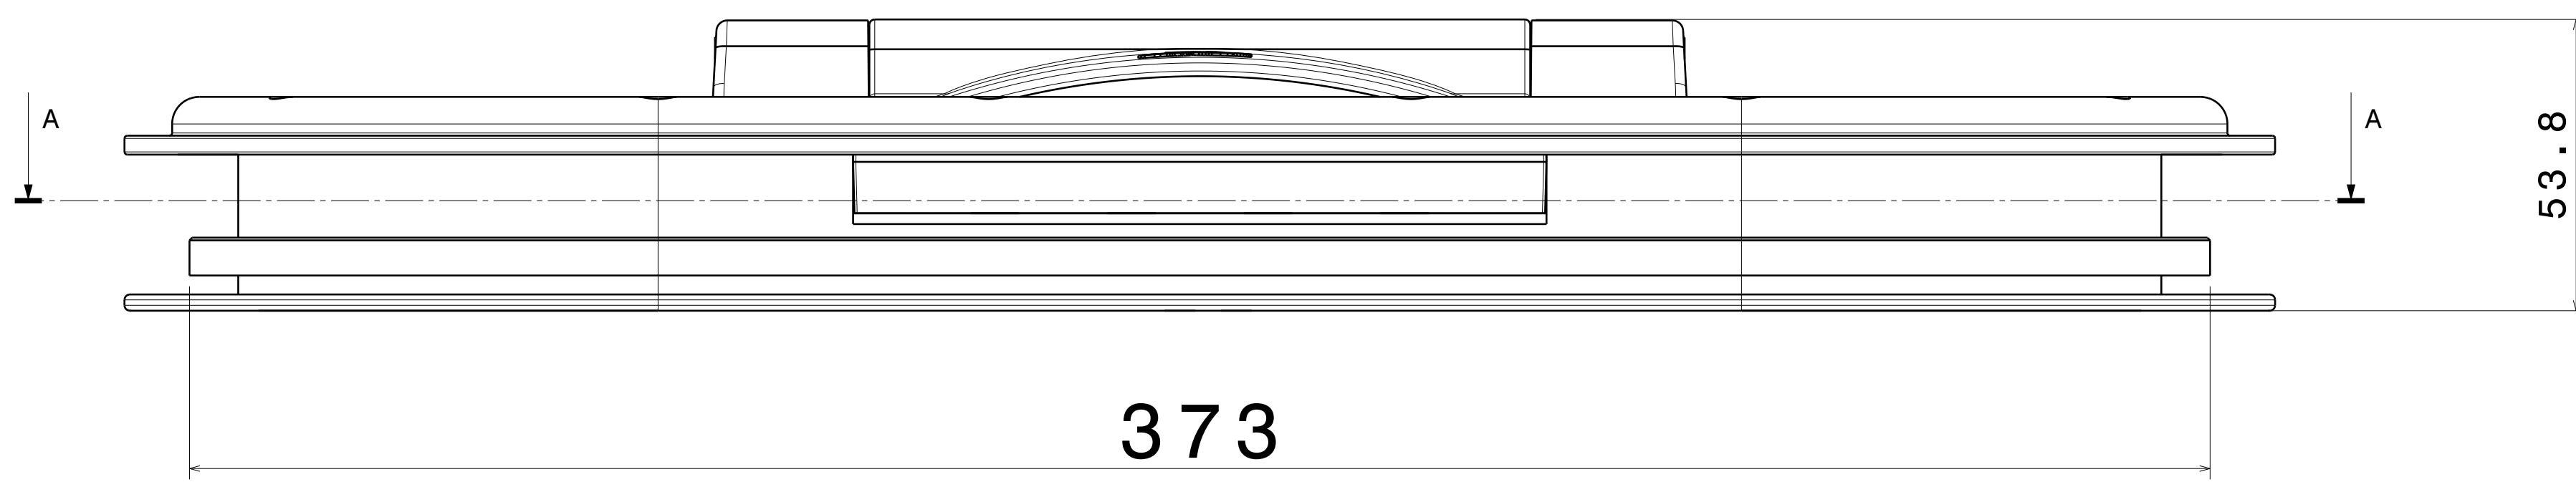

Vue de face
Echelle : 1:1

Vue de gauche
Echelle : 1:1

Vue de dessus
Echelle : 1:1

Coupe A-A
Echelle : 1:1

-	-	-	-
ind	date	dess.	modifications
matière/material : -			tol. gén.: $\pm 0.1\text{mm}$ $\pm 1^\circ$ Finition/finish: -
Echelle Scale: 1:1	dess.: -	le 00/00/04	vérif. -
<small>CE PLAN EST LA PROPRIETE DE LA SOCIETE GOIOT. IL NE PEUT ETRE COMMUNIQUE NI REPRODUIT SANS NOTRE AUTORISATION ECRITE.</small>			
		Hublot Opal T32	
		Produit : -	Réf.: 117998 Dr. : -
<small>3, rue du Chêne Lassé BP 99 44814 St-Herblain Cédex France Tél : (33) 2 40 92 29 30 Fax : (33) 2 40 92 29 40</small>			