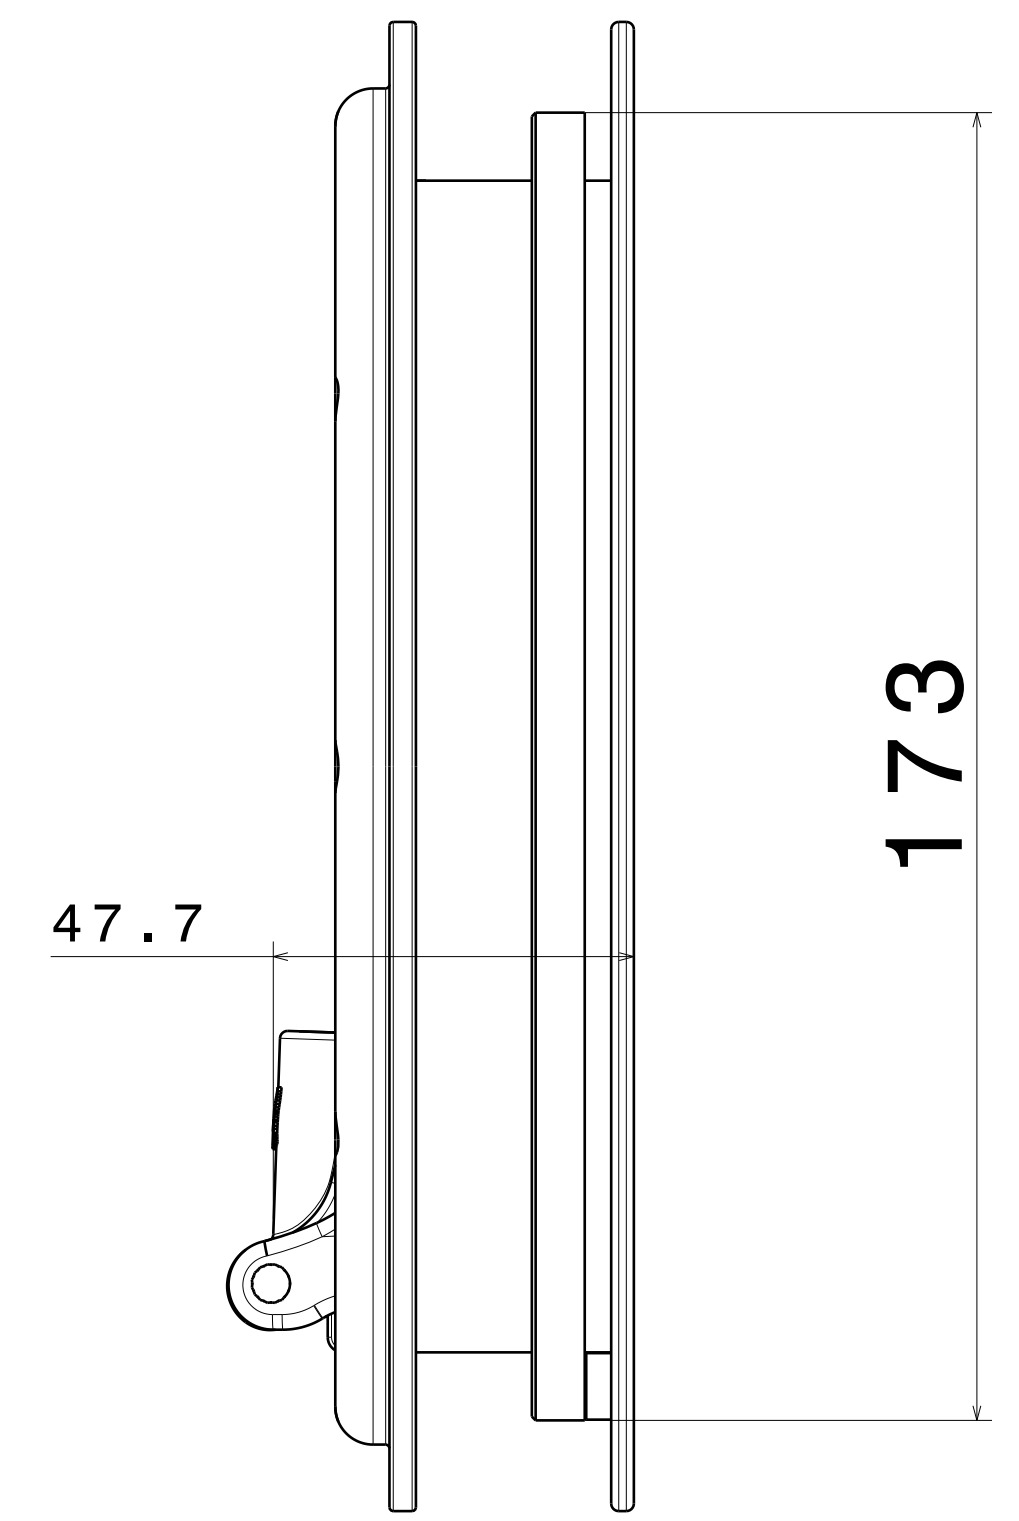

Vue de face
Echelle : 1:1

Vue de gauche
Echelle : 1:1

Vue de dessus
Echelle : 1:1

Coupe A-A
Echelle : 1:1

-	-	-	-
ind	date	dess.	modifications
matière/material : -			tol. gén.: $\pm 0.1\text{mm}$ $\pm 1^\circ$ Finition/finish: -
Echelle Scale: 1:1	dess.: -	le 00/00/04	vérif. -
<small>CE PLAN EST LA PROPRIETE DE LA SOCIETE GOIOT. IL NE PEUT ETRE COMMUNIQUE NI REPRODUIT SANS NOTRE AUTORISATION ECRITE.</small>			
		Hublot Opal T32	
		Produit : -	Réf.: 117998 Dr. : -
<small>3, rue du Chêne Lassé BP 99 44814 St-Herblain Cédex France Tél : (33) 2 40 92 29 30 Fax : (33) 2 40 92 29 40</small>			