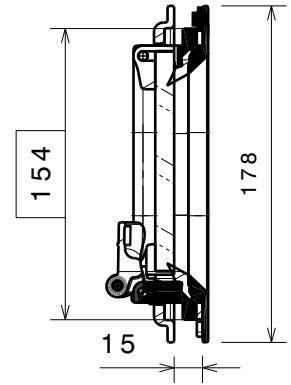

Vue de face
Echelle : 1:4

Coupe A-A

Coupe B-B

Coupe C-C
Echelle : 1:4

-	-	-	-		
ind	date	dess.	modifications		
matière/material : -				tol. gén.: $\pm 0.1\text{mm}$ $\pm 1^\circ$	Finition/finish: -
Echelle Scale: 1:4	dess.: MR	le 12/10/06	vérif. JFR	CE PLAN EST LA PROPRIETE DE LA SOCIETE GOIOT. IL NE PEUT ETRE COMMUNIQUE NI REPRODUIT SANS NOTRE AUTORISATION ECRITE.	
	 3, rue du Chêne Lassé BP 89 44814 St-Herblain Cédex France Tél : (33) 2 40 92 29 30 Fax : (33) 2 40 92 29 40		Hublot rectangulaire ouvrant OPAL T00 303x156 Opening rectangular portlight OPAL T00 303x156		
Produit : -			Réf.: 116409	Dr. : P4841	