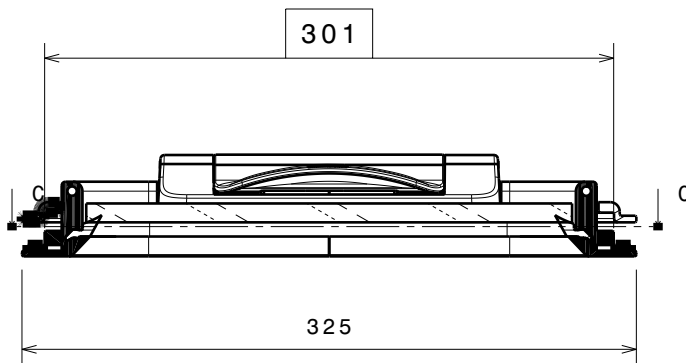

Vue de face
Echelle : 1:4

Coupe A-A

Coupe B-B

Coupe C-C
Echelle : 1:4

-	-	-	-		
ind	date	dess.	modifications		
matière/material : -				tol. gén.: $\pm 0.1\text{mm}$ $\pm 1^\circ$	Finition/finish: -
Echelle Scale: 1:4	dess.: MR	le 12/10/06	vérif. JFR	CE PLAN EST LA PROPRIETE DE LA SOCIETE GOIOT. IL NE PEUT ETRE COMMUNIQUE NI REPRODUIT SANS NOTRE AUTORISATION ECRITE.	
	 3, rue du Chêne Lassé BP 89 44814 St-Herblain Cédex France Tél : (33) 2 40 92 29 30 Fax : (33) 2 40 92 29 40		Hublot rectangulaire ouvrant OPAL T00 303x156 Opening rectangular portlight OPAL T00 303x156		
Produit : -			Réf.: 116409	Dr. : P4841	