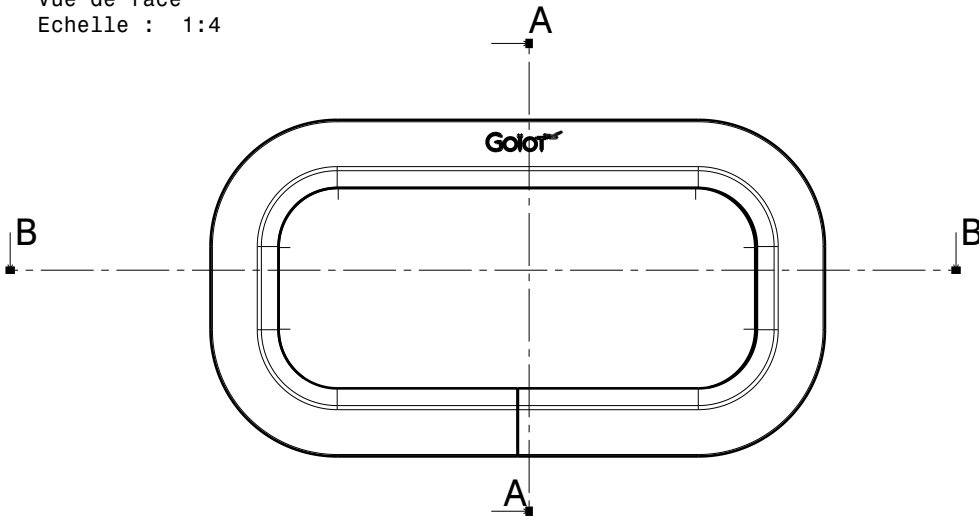

Vue de face
Echelle : 1:4

Coupe A-A

Coupe B-B

Coupe C-C
Echelle : 1:4

-	-	-	-		
ind	date	dess.	modifications		
matière/material : -				tol. gén.: $\pm 0.1\text{mm}$ $\pm 1^\circ$	Finition/finish: -
Echelle Scale: 1:4	dess.: MR	le 12/10/06	vérif. JFR	CE PLAN EST LA PROPRIETE DE LA SOCIETE GOIOT. IL NE PEUT ETRE COMMUNIQUE NI REPRODUIT SANS NOTRE AUTORISATION ECRITE.	
	 3, rue du Chêne Lassé BP 89 44814 St-Herblain Cédex France Tél : (33) 2 40 92 29 30 Fax : (33) 2 40 92 29 40		Hublot rectangulaire ouvrant OPAL T00 303x156 Opening rectangular portlight OPAL T00 303x156		
Produit : -			Réf.: 116409	Dr. : P4841	