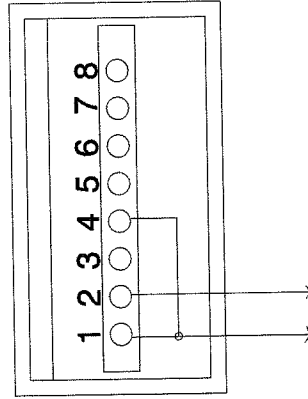

# SCHEMA DE CABLAGE COMPTEUR DEBITMETRE

RELIER LA BORNE 1 ET 4

CONNECTER LES DEUX FILS EN PROVENANCE DU COMPTEUR MECANIQUE

			Echelle : 1/1
3, rue du Chêne Lassé BP89 44814 Saint-Herblain Cédex France Tel : +33 (0)2 40 92 29 30 Fax : +33 (0) 2 40 92 29 40		Dessinateur : PD	Vérificateur : PD
<b>Référence</b>		Matière :	Tolérances : +/- 0,1
SCHEMA ELECTRIQUE DEBITMETRE		Indice : 00	Date : 02/01/2001
Ce dessin est la propriété exclusive de la société Goiot et ne peut être reproduit ou utilisé sans son accord		Fournisseur :	Code Fourn : 0000
Remarque :			