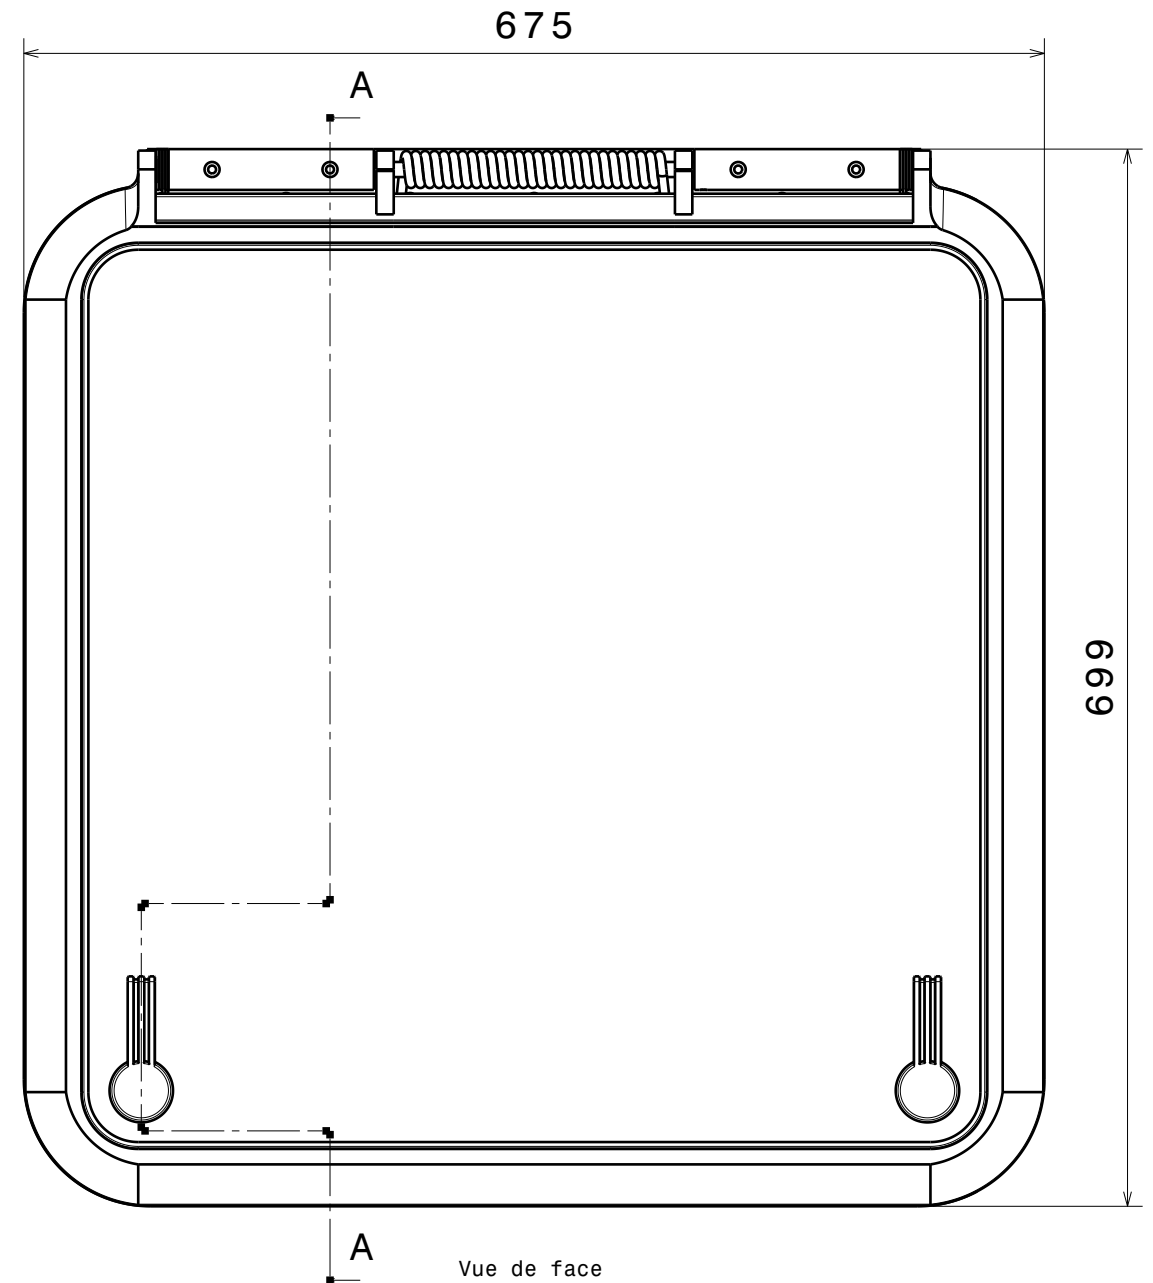

Vue de derrière
Echelle : 1:5

Section A-A
Echelle : 1:5

628
Vue de dessous
Echelle : 1:5

675
669
A
A
Vue de face
Echelle : 1:5

-	-	-	-
-	-	-	-
ind	date	dess.	modifications
matière/material : -			tol. gén.: ±0.1mm ±1°
Echelle Scale: -			le 18/09/08 vérif. -
 3, rue du Chêne Lassé BP 89 44814 St-Herblain Cédex France tél : (33) 2 40 92 29 30 Fax : (33) 2 40 92 29 40			Finition/finish: - PANNEAU CRISTAL 61.61
		Produit : CRISTAL	Réf.: 101991
		Dr: pan..61.61	