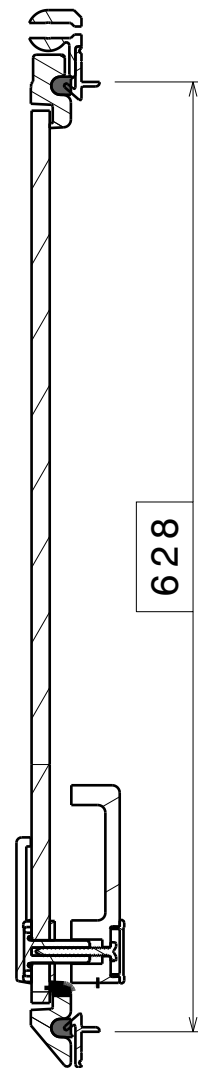

Vue de derrière
Echelle : 1:5

Section A-A
Echelle : 1:5

628
Vue de dessous
Echelle : 1:5

675
669
A
A
Vue de face
Echelle : 1:5

-	-	-	-
-	-	-	-
ind	date	dess.	modifications
matière/material : -			tol. gén.: ±0.1mm ±1°
Echelle Scale: -			le 18/09/08 vérif. -
 3, rue du Chêne Lassé BP 89 44814 St-Herblain Cédex France tél : (33) 2 40 92 29 30 Fax : (33) 2 40 92 29 40			Finition/finish: - PANNEAU CRISTAL 61.61
		Produit : CRISTAL	Réf.: 101991
		Dr: pan..61.61	